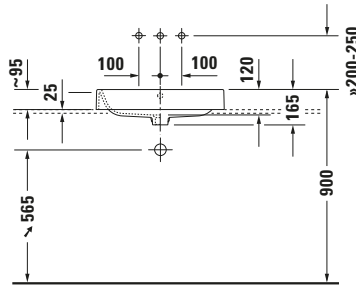

Happy D.2 # 2314600000

Design by sieger design

Aufsatzbecken

Basis Angaben	
Langbezeichnung	Duravit Happy D.2 Aufsatzbecken 600 mm Weiß Hochglanz, Anzahl Hahnlöcher pro Waschplatz: 0, Überlauf, Geschliffen – 2314600000

Logistik	
Artikelgewicht	12,8 kg

Passende Produkte	
Passende Artikel	
	Designsiphon # 0050361000 Universal
	Push-open Ventil # 0050524600 Universal
	Designsiphon # 0050364600 Universal
	Push-open Ventil # 005052 Universal

Weitere Informationen finden Sie hier

<https://pro.duravit.de/p/2314600000>

Beschreibungstexte	
Ausschreibungstext	Duravit Happy D.2 Aufsatzbecken Weiß Hochglanz 600 mm, Designer: sieger design, Sanitärkeramik, Aufsatz, Überlauf, Position Ablauf: Mitte, Geschliffen, Anzahl Becken: 1, Beckenform: Rechteckig, Position Becken: Mitte, Position Hahnloch: Ohne, Weiß Hochglanz, Geeignet für Möbel, Inkl. Überlaufclip, CE-Kennzeichen-1: EN 14688, EAN Nr.: 4021534843440, Artikelgewicht: 12,8 kg, Beckenbreite: 550 mm, Beckentiefe: 350 mm, Abmessungen (Breite / Länge x Tiefe / Breite x Höhe): 600 x 400 x 165 mm, Artikel Nr.: 2314600000