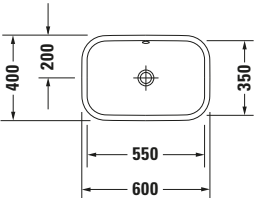

Happy D.2 # 2314600000

Design by sieger design

Aufsatzbecken

Basis Angaben	
Langbezeichnung	Duravit Happy D.2 Aufsatzbecken 600 mm Weiß Hochglanz, Anzahl Hahnlöcher pro Waschplatz: 0, Überlauf, Geschliffen – 2314600000

Weitere Informationen finden Sie hier

<https://pro.duravit.de/p/2314600000>

Beschreibungstexte	
Ausschreibungstext	Duravit Happy D.2 Aufsatzbecken Weiß Hochglanz 600 mm, Designer: sieger design, Sanitärkeramik, Aufsatz, Überlauf, Position Ablauf: Mitte, Geschliffen, Anzahl Becken: 1, Beckenform: Rechteckig, Position Becken: Mitte, Position Hahnloch: Ohne, Weiß Hochglanz, Geeignet für Möbel, Inkl. Überlaufclip, CE-Kennzeichen-1: EN 14688, EAN Nr.: 4021534843440, Artikelgewicht: 12,8 kg, Beckenbreite: 550 mm, Beckentiefe: 350 mm, Abmessungen (Breite / Länge x Tiefe / Breite x Höhe): 600 x 400 x 165 mm, Artikel Nr.: 2314600000