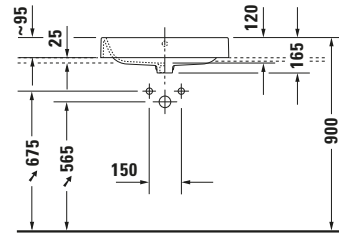

Happy D.2 # 2314600000

Design by sieger design

Aufsatzbecken

Basis Angaben	
Langbezeichnung	Duravit Happy D.2 Aufsatzbecken 600 mm Weiß Hochglanz, Anzahl Hahnlöcher pro Waschplatz: 0, Überlauf, Geschliffen – 2314600000

Logistik	
Artikelgewicht	12,8 kg

Passende Produkte	
Passende Artikel	
	Designsiphon # 0050361000 Universal
	Push-open Ventil # 0050524600 Universal
	Designsiphon # 0050364600 Universal
	Push-open Ventil # 005052 Universal

Weitere Informationen finden Sie hier

<https://pro.duravit.de/p/2314600000>

Beschreibungstexte	
Ausschreibungstext	Duravit Happy D.2 Aufsatzbecken Weiß Hochglanz 600 mm, Designer: sieger design, Sanitärkeramik, Aufsatz, Überlauf, Position Ablauf: Mitte, Geschliffen, Anzahl Becken: 1, Beckenform: Rechteckig, Position Becken: Mitte, Position Hahnloch: Ohne, Weiß Hochglanz, Geeignet für Möbel, Inkl. Überlaufclip, CE-Kennzeichen-1: EN 14688, EAN Nr.: 4021534843440, Artikelgewicht: 12,8 kg, Beckenbreite: 550 mm, Beckentiefe: 350 mm, Abmessungen (Breite / Länge x Tiefe / Breite x Höhe): 600 x 400 x 165 mm, Artikel Nr.: 2314600000