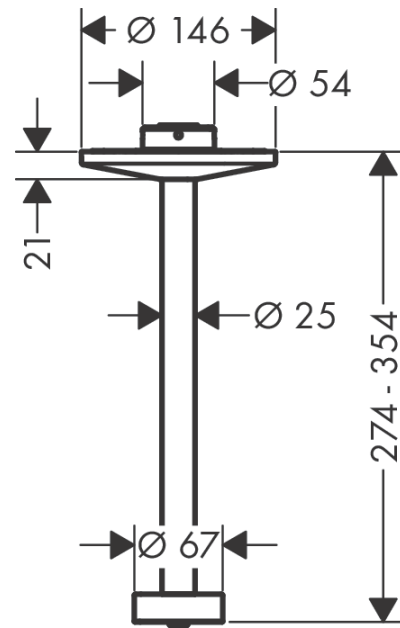

**AXOR One**  
**Deckenanschluss 300 mm für Kopfbrause 280 2jet**  
 Oberfläche: **Matt White** Artikelnummer: **48496700**

### Merkmale

- Länge: 300 mm
- Installationsart: auf einen Grundkörper
- Material: Metall
- Anschlussart: G ½

## Produktabbildung

## Maßzeichnung

**AXOR One**  
**Deckenanschluss 300 mm für Kopfbrause 280 2jet**  
 Oberfläche: **Matt White** Artikelnummer: **48496700**

Explosionszeichnung

Baujahr: >04/21

**AXOR One**  
**Deckenanschluss 300 mm für Kopfbrause 280 2jet**  
 Oberfläche: **Matt White** Artikelnummer: **48496700**