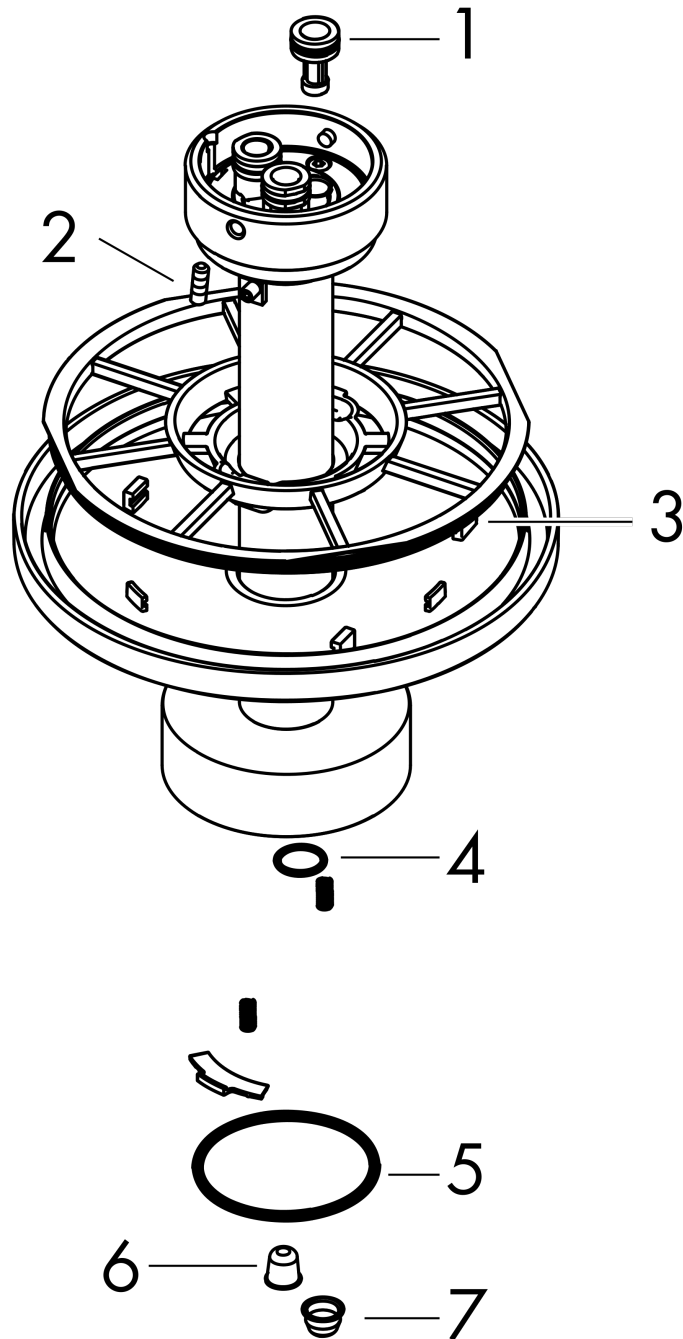

### Merkmale

- Länge: 300 mm
- Installationsart: auf einen Grundkörper
- Material: Metall
- Anschlussart: G ½

## Produktabbildung

## Maßzeichnung

**AXOR One**  
**Deckenanschluss 300 mm für Kopfbrause 280 2jet**  
 Oberfläche: **Matt White** Artikelnummer: **48496700**

Explosionszeichnung

Baujahr: >04/21

**AXOR One**  
**Deckenanschluss 300 mm für Kopfbrause 280 2jet**  
 Oberfläche: **Matt White** Artikelnummer: **48496700**

**Ersatzteilliste**

Baujahr: >04/21

Pos.	Beschreibung	Artikelnummer	Preis	VE
1	O-Ring 9x2	98119000	3.25 CHF	1
2	null	93841000	8.65 CHF	1
3	O-Ring 120x2,5	93399000	5.40 CHF	1
4	O-Ring 11x1,5	98385000	3.25 CHF	1
5	O-Ring 45x2,5	98432000	3.25 CHF	1
6	Sieb	93967000	3.25 CHF	1
7	Sieb	97735000	3.25 CHF	1