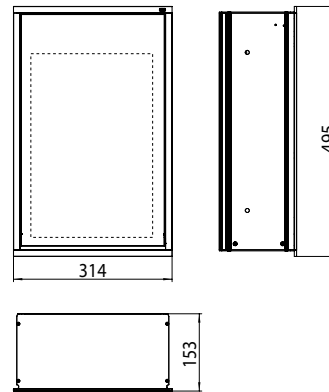

PRODUKTINFORMATION

Abfallsammler Modul - Unterputzmodell chrom/weiß

Art.-Nr.9732 278 30