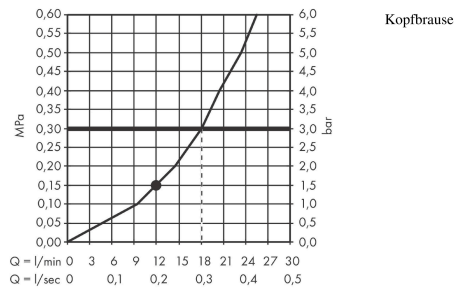

AXOR ShowerSolutions

Kopfbrause 250 1jet mit Brausenarm

Oberfläche: **Brushed Nickel** Artikelnummer: **35284820**

Durchflussdiagramm

AXOR ShowerSolutions

Kopfbrause 250 1jet mit Brausenarm

Oberfläche: **Brushed Nickel** Artikelnummer: **35284820**