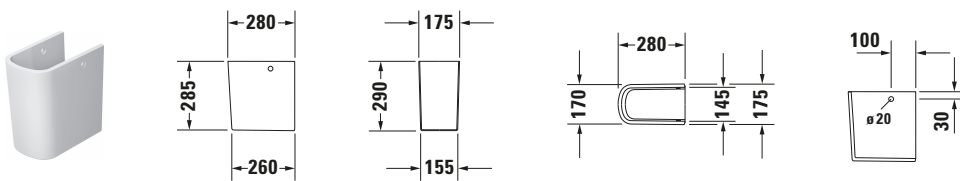

Halbsäule

Basis Angaben

Langbezeichnung	Duravit Duravit No.1 Halbsäule Weiß Hochglanz – 0858450000
-----------------	---

Spezifikationen
Farbe

Farbwert	Weiß
Glanzgrad	Hochglanz

Material

Material	Keramik
----------	---------

Logistik

Artikelgewicht	7,1 kg
----------------	--------

Passende Produkte
Passende Artikel

	Befestigung # 005503 Universal
	Befestigung # 0055030000 Universal

Beschreibungstexte

Ausschreibungstext	Duravit Duravit No.1 Halbsäule Weiß Hochglanz, Designer: Duravit, Sanitärkeramik, Wandhängend, EAN Nr.: 4063382182579, Artikelgewicht: 7,1 kg, Abmessungen (Breite / Länge x Tiefe / Breite x Höhe): 175 x 280 x 290 mm, Artikel Nr.: 0858450000
--------------------	---