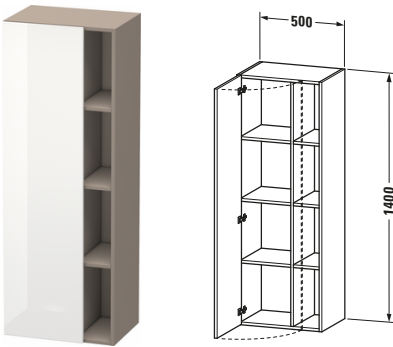

DuraStyle # DS1239L2243

Design by Matteo Thun & Antonio Rodriguez

Hochschrank

Basis Angaben	
Langbezeichnung	Duravit DuraStyle Hochschrank, Weiß Hochglanz, Rechteckig, Anzahl Türen: 1 – DS1239L2243
Artikel Nr.	DS1239L2243

Spezifikationen	
Anzahl offener Fächer	4
Montagegrad	Montiert
Tür	
Anzahl Türen	1
Türanschlag	Links
Böden	
Anzahl Holzfachböden	3
Montage	
Montageart	Wandhängend / Wandmontage
Farbe	
Farbwert	Weiß
Glanzgrad	Hochglanz
Front	
Farbwert Front	Weiß
Glanzgrad Front	Hochglanz
Material Front	Hochverdichtete Dreischicht-Holzspanplatte
Korpus	
Farbwert Korpus	Basalt
Glanzgrad Korpus	Matt
Material Korpus	Hochverdichtete Dreischicht-Holzspanplatte
Oberfläche Korpus	Dekor
Griff	
Ausführung Griff	Grifflos

Features	
Automatiktürscharnier mit Dämpfung	✓

Lieferumfang	
Montage	
Inkl. Befestigungsmaterial	✓
Technische Dokumentation	
Inkl. Montageanleitung	digital und gedruckt

Logistik	
Artikelgewicht	31,5 kg
Verkaufsverpackung	
Art Verkaufsverpackung	Karton
Menge / Verkaufsverpackung	1 Stk.
Ab Werk verpackt	✓
Breite Verkaufsverpackung inkl. Artikel	555 mm
Höhe Verkaufsverpackung inkl. Artikel	1440 mm
Tiefe Verkaufsverpackung inkl. Artikel	415 mm
Gewicht Verkaufsverpackung inkl. Artikel	36 kg
Anzahl Packstücke	1

Vermaßung	
Breite / Länge	500 mm
Min. Variable Breite / Länge	0 mm
Max. Variable Breite / Länge	0 mm
Höhe	1400 mm
Tiefe / Breite	360 mm
Min. Wandabstand	20 mm
Min. Abstand Anbau Möbel	20 mm

Weitere Informationen finden Sie hier