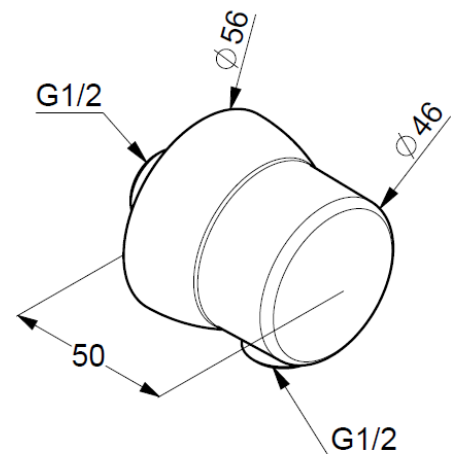

## Technische Daten/ Technical Data

KLUDI SIRENA

Schlauch- Anschlussbogen

DN 15

Artikel- Nr.: 6306143-00

Oberfläche:

43 weiß

Artikeltext

Hersteller KLUDI GmbH & Co. KG

Typ: KLUDI SIRENA

Schlauch- Anschlussbogen

Artikel- Nr.: 6306143-00

Anschlussgewinde G1/2

eigensicher gegen Rückfließen

zur starren Wandmontage

Produktabbildung/ Product picture

Maßzeichnung/ Dimensional drawing

Durchfluss/ Flow rate