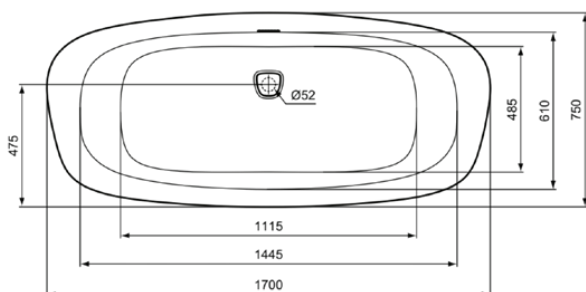

DEA

K8720V1

DEA | Freistehende Badewanne 1700x755x610 mm in weiß seidenmatt, ohne Hahnloch, mit Überlauf, mit Ablaufgarnitur | Reinigungsmittelbeständig, Lichtbeständig

Bild & Zeichnung

Allgemeine Informationen

| | |
|----------------------------|------------------------|
| Produktkategorie: | Badewannen |
| Produktart: | Freistehende Badewanne |
| Marke: | Ideal Standard |
| Kollektion: | DEA |
| Designer: | Ideal Standard |
| Colour: | V1 - Weiß Seidenmatt |
| Oberflächenbeschaffenheit: | satin |
| Höhe (mm): | 610 |
| Breite (mm): | 1700 |
| Ausladung (mm): | 750 - 755 |
| Nettogewicht (kg): | 45.00 |
| EAN Code: | 4015413081948 |

Produktspezifikationen

| | |
|------------------------------------------|-----------------|
| Anzahl der Griffe: | 0 |
| Anzahl der Hahnlöcher: | 0 |
| Anzahl der Plätze: | 2 |
| Wannenschürze im Lieferumfang enthalten: | Ja |
| Farbcode: | V1 |
| Farbbeschreibung: | weiß seidenmatt |
| Eckmodell: | Nein |
| Grifflochbohrung optional: | Nein |
| Hahnlocherbohrung optional: | Nein |
| Mit integrierten Armlehnen: | Nein |
| Einstellbare Montagefüße: | Ja |
| Position des Ablauflochs: | Mitte |
| Material: | Kunststoff |
| Materialspezifikation: | Acryl |
| Sichtbarer Überlauf: | Ja |
| PVD Technologie: | Nein |
| Verstärkung der Acrylplatte: | Fiberglas |

DEA

K8720V1

DEA | Freistehende Badewanne 1700x755x610 mm in weiß seidenmatt, ohne Hahnloch, mit Überlauf, mit Ablaufgarnitur | Reinigungsmittelbeständig, Lichtbeständig

Produktspezifikationen

| | |
|-------------------------------|-------|
| Platzsparendes Modell: | Nein |
| Oberflächenbeschaffenheit: | satin |
| Mit rutschfester Oberfläche: | Nein |
| Mit Ablaufdeckel: | Nein |
| Mit druchstochendem Hahnloch: | Nein |
| Mit Griff(en): | Nein |
| Mit Montagefüße: | Ja |
| Mit Überlauf: | Ja |
| Mit Polystyrol-Träger: | Nein |
| Mit Ab- und Überlaufset: | Ja |
| Montageart: | Boden |
| Halbeinbau: | Nein |