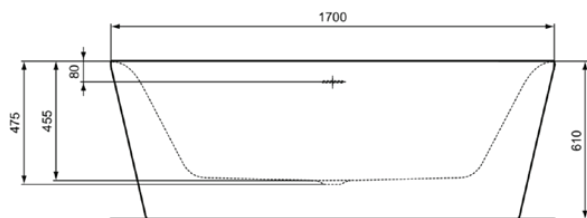

DEA

K8720V1

DEA | Freistehende Badewanne 1700x755x610 mm in weiß seidenmatt, ohne Hahnloch, mit Überlauf, mit Ablaufgarnitur | Reinigungsmittelbeständig, Lichtbeständig

Bild & Zeichnung

Allgemeine Informationen

| | |
|----------------------------|------------------------|
| Produktkategorie: | Badewannen |
| Produktart: | Freistehende Badewanne |
| Marke: | Ideal Standard |
| Kollektion: | DEA |
| Designer: | Ideal Standard |
| Colour: | V1 - Weiß Seidenmatt |
| Oberflächenbeschaffenheit: | satin |
| Höhe (mm): | 610 |
| Breite (mm): | 1700 |
| Ausladung (mm): | 750 - 755 |
| Nettogewicht (kg): | 45.00 |
| EAN Code: | 4015413081948 |

Produktspezifikationen

| | |
|------------------------------------------|-----------------|
| Anzahl der Griffe: | 0 |
| Anzahl der Hahnlöcher: | 0 |
| Anzahl der Plätze: | 2 |
| Wannenschürze im Lieferumfang enthalten: | Ja |
| Farbcode: | V1 |
| Farbbeschreibung: | weiß seidenmatt |
| Eckmodell: | Nein |
| Grifflochbohrung optional: | Nein |
| Hahnlocherbohrung optional: | Nein |
| Mit integrierten Armlehnen: | Nein |
| Einstellbare Montagefüße: | Ja |
| Position des Ablauflochs: | Mitte |
| Material: | Kunststoff |
| Materialspezifikation: | Acryl |
| Sichtbarer Überlauf: | Ja |
| PVD Technologie: | Nein |
| Verstärkung der Acrylplatte: | Fiberglas |

DEA

K8720V1

DEA | Freistehende Badewanne 1700x755x610 mm in weiß seidenmatt, ohne Hahnloch, mit Überlauf, mit Ablaufgarnitur | Reinigungsmittelbeständig, Lichtbeständig

Produktspezifikationen

| | |
|-------------------------------|-------|
| Platzsparendes Modell: | Nein |
| Oberflächenbeschaffenheit: | satin |
| Mit rutschfester Oberfläche: | Nein |
| Mit Ablaufdeckel: | Nein |
| Mit druchstochendem Hahnloch: | Nein |
| Mit Griff(en): | Nein |
| Mit Montagefüße: | Ja |
| Mit Überlauf: | Ja |
| Mit Polystyrol-Träger: | Nein |
| Mit Ab- und Überlaufset: | Ja |
| Montageart: | Boden |
| Halbeinbau: | Nein |