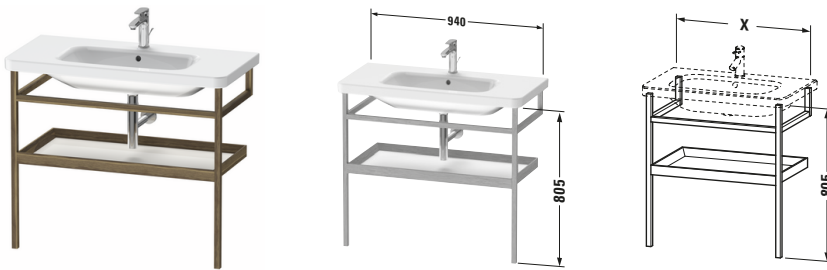

Holzgestell

Basis Angaben	
Langbezeichnung	Duravit DuraStyle Holzgestell – DS988302277

Logistik	
Artikelgewicht	5 kg
Verkaufsverpackung	
Art Verkaufsverpackung	Karton
Menge / Verkaufsverpackung	1 Stk.
Ab Werk verpackt	✓
Breite Verkaufsverpackung inkl. Artikel	982 mm
Höhe Verkaufsverpackung inkl. Artikel	842 mm
Tiefe Verkaufsverpackung inkl. Artikel	55 mm
Gewicht Verkaufsverpackung inkl. Artikel	8 kg
Anzahl Packstücke	1

Weitere Informationen finden Sie hier

<https://pro.duravit.de/p/DS988302277>

Passende Produkte	
Passende Artikel	
	Waschtisch # 232010 DuraStyle
Notwendige Artikel	
	Waschtisch # 232010 DuraStyle

Vermaßung	
Breite / Länge	940 mm
Höhe	805 mm
Tiefe / Breite	440 mm