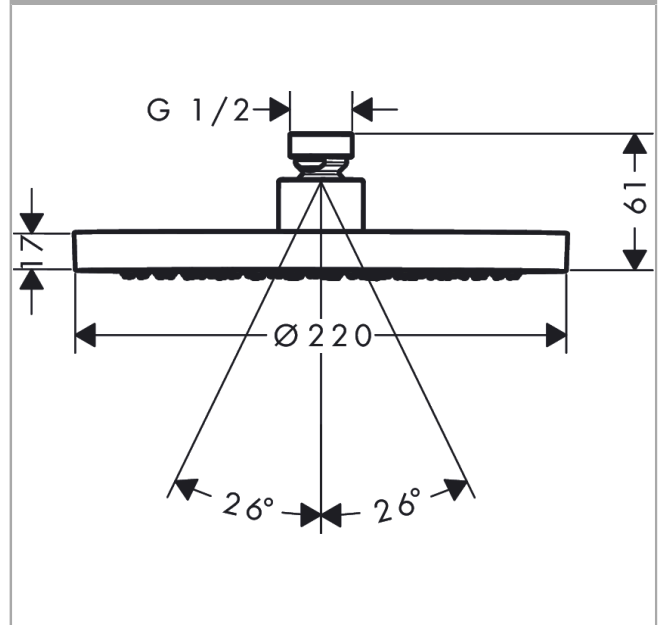

Maßzeichnung