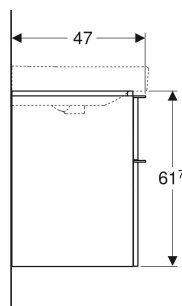

Geberit Smyle Unterschrank für Waschtisch eckiges Design, mit zwei Schubladen

EIGENSCHAFTEN

- FSC™ C134279 zertifiziert
- Wandhängend
- Mit zwei Schubladen
- Griff zum Öffnen
- Schublade mit Selbsteinzug
- Feuchtigkeitsbeständig
- Schubladenrahmen aus Metall
- Vormontiert geliefert

TECHNISCHE DATEN

Werkstoff	Hochverdichtete Dreischicht-Holzspanplatte
Schubladenbelastung max.	20 kg

LIEFERUMFANG

- Unterschrank für Waschtisch
- Befestigungsmaterial

ZUBEHÖR

- Geberit Schubladeneinsatz T-Unterteilung, für obere Schublade

Art.-Nr.	Farbe / Oberfläche	B cm	B1 cm	B2 cm	Breite Waschtisch cm	H cm	T cm	VE1 St.
500.354.JR.1	Korpus, Front: Nussbaum hickory / Melamin Holzstruktur Griff: lava / pulverbeschichtet matt	88.4	83.5	81.4	90	61.7	47	1