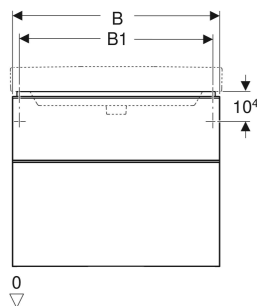

Geberit Smyle Unterschrank für Waschtisch eckiges Design, mit zwei Schubladen

EIGENSCHAFTEN

- FSC™ C134279 zertifiziert
- Wandhängend
- Mit zwei Schubladen
- Griff zum Öffnen
- Schublade mit Selbsteinzug
- Feuchtigkeitsbeständig
- Schubladenrahmen aus Metall
- Vormontiert geliefert

TECHNISCHE DATEN

Werkstoff	Hochverdichtete Dreischicht-Holzspanplatte
Schubladenbelastung max.	20 kg

LIEFERUMFANG

- Unterschrank für Waschtisch
- Befestigungsmaterial

ZUBEHÖR

- Geberit Schubladeneinsatz T-Unterteilung, für obere Schublade

- Geberit Schubladeneinsatz H-Unterteilung, für obere Schublade
- Geberit Schubladeneinsatz H-Unterteilung, für untere Schublade
- Geberit Handtuchhalter für Badezimmermöbel
- Geberit Magnethalter
- Geberit Lichtleiste für Schublade
- Geberit Doppellichtleiste für Schublade
- Geberit Steckdosenelement
- Geberit Steckdosenelement mit USB-Anschluss
- Geberit Handtuchhalter für Badezimmermöbel, Ecke rechtwinklig
- Geberit Handtuchhalter für Badezimmermöbel, Ecke abgerundet
- Geberit Set Füße schmal

Art.-Nr.	Farbe / Oberfläche	B cm	B1 cm	B2 cm	Breite Waschtisch cm	H cm	T cm	VE1 St.
500.354.JR.1	Korpus, Front: Nussbaum hickory / Melamin Holzstruktur Griff: lava / pulverbeschichtet matt	88.4	83.5	81.4	90	61.7	47	1