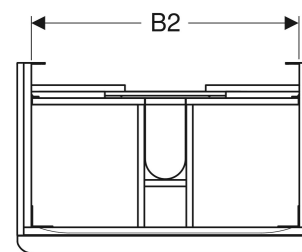

Geberit Smyle Unterschrank für Waschtisch eckiges Design, mit zwei Schubladen

EIGENSCHAFTEN

- FSC™ C134279 zertifiziert
- Wandhängend
- Mit zwei Schubladen
- Griff zum Öffnen
- Schublade mit Selbsteinzug
- Feuchtigkeitsbeständig
- Schubladenrahmen aus Metall
- Vormontiert geliefert

TECHNISCHE DATEN

Werkstoff	Hochverdichtete Dreischicht-Holzspanplatte
Schubladenbelastung max.	20 kg

LIEFERUMFANG

- Unterschrank für Waschtisch
- Befestigungsmaterial

ZUBEHÖR

- Geberit Schubladeneinsatz T-Unterteilung, für obere Schublade

- Geberit Schubladeneinsatz H-Unterteilung, für obere Schublade
- Geberit Schubladeneinsatz H-Unterteilung, für untere Schublade
- Geberit Handtuchhalter für Badezimmermöbel
- Geberit Magnethalter
- Geberit Lichtleiste für Schublade
- Geberit Doppellichtleiste für Schublade
- Geberit Steckdosenelement
- Geberit Steckdosenelement mit USB-Anschluss
- Geberit Handtuchhalter für Badezimmermöbel, Ecke rechtwinklig
- Geberit Handtuchhalter für Badezimmermöbel, Ecke abgerundet
- Geberit Set Füße schmal

Art.-Nr.	Farbe / Oberfläche	B cm	B1 cm	B2 cm	Breite Waschtisch cm	H cm	T cm	VE1 St.
500.354.JR.1	Korpus, Front: Nussbaum hickory / Melamin Holzstruktur Griff: lava / pulverbeschichtet matt	88.4	83.5	81.4	90	61.7	47	1