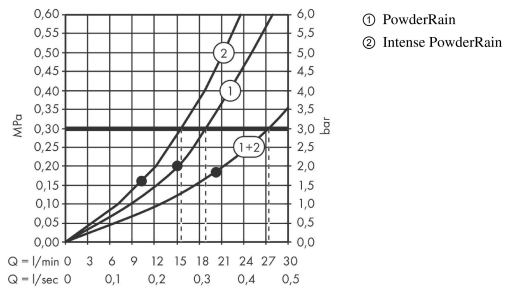

AXOR ShowerSolutions

Kopfbrause 300 2jet mit Brausearm

Oberfläche: **Brushed Brass** Artikelnummer: **35303950**

Durchflussdiagramm

Die Verbrauchswerte wurden praxisnah mit den dazugehörigen Armaturen (Thermostat/Mischer/Unterputzventil) gemessen.