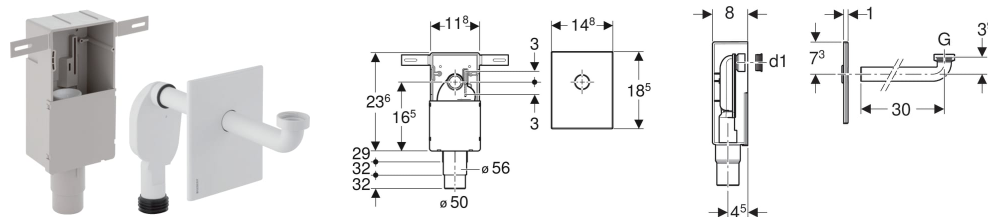

# Geberit Set UP-Geruchsverschluss für Waschbecken, Abgang horizontal

## VERWENDUNGSZWECKE

- Für Gesundheitseinrichtungen
- Zum verdeckten Einbau
- Für Massivbau
- Zur UP-Montage
- Für barrierefreies Bauen geeignet

## EIGENSCHAFTEN

- Güteüberwacht nach EN 274-3

- UP-Geruchsverschluss bei Fertigmontage  $\pm 3$  cm höhenverstellbar

## TECHNISCHE DATEN

Sperwasserhöhe (mm) 50 mm  
Werkstoff Kunststoff