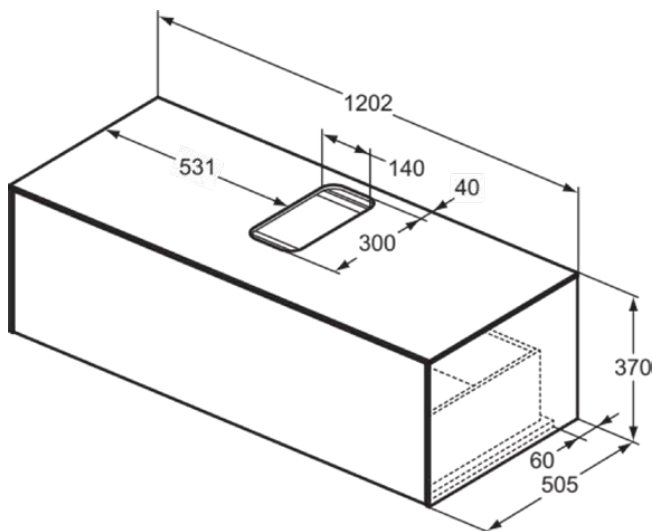

CONCA

T3931Y5

CONCA | Waschtisch-Unterschrank 1202x505x370 mm in walnuss dunkel dekor, 1 Schublade | Grifflos, Vollauszug, Push-to-open, SoftClosing, Vormontiert, Nachhaltig gewonnenes Holz, Echtholz furnier

Bild & Zeichnung

Allgemeine Informationen

Produktkategorie:	Möbel
Produktart:	Waschtisch-Unterschrank
Marke:	Ideal Standard
Kollektion:	CONCA
Designer:	Palomba Serafini Associati
Colour:	Y5 - Walnuss Dunkel Dekor
Oberflächenbeschaffenheit:	Matt
Höhe (mm):	370
Breite (mm):	1202
Ausladung (mm):	505
Befestigungsart:	Befestigungsset
Nettogewicht (kg):	41.00
EAN Code:	8014140460237