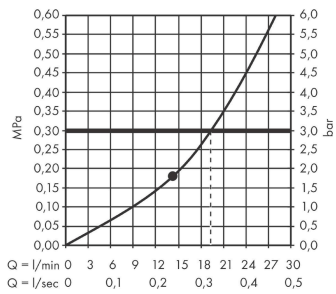

AXOR ShowerSolutions
Kopfbrause 300 1jet mit Deckenanschluss
Oberfläche: **Brushed Black Chrome** Artikelnummer: **35301340**

Durchflussdiagramm

Die Verbrauchswerte wurden praxisnah mit den dazugehörigen Armaturen (Thermostat/Mischer/Unterputzventil) gemessen.