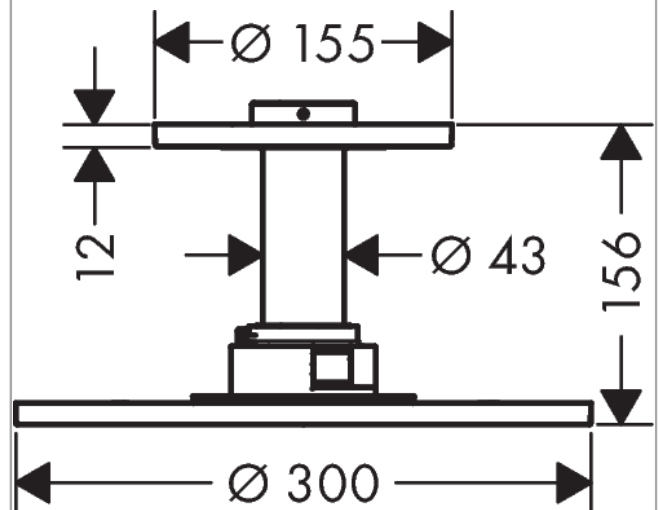

AXOR ShowerSolutions

Kopfbrause 300 1jet mit Deckenanschluss

Oberfläche: **Brushed Black Chrome** Artikelnummer: **35301340**

Beschreibung

Merkmale

- besteht aus: Kopfbrause, Deckenanschluss
- Brausekopfgrösse: 300 mm
- Strahlart: PowderRain
- Durchflussmenge PowderRain (bei 3 bar): 19 l/min
- Maximale Durchflussmenge bei 3 bar: 19 l/min
- Mindestfliessdruck: 1,8 bar
- dynamische Strahldüsen fahren im Betrieb aus
- Material Strahlscheibe: Metall
- Metalldeckenanschluss
- Deckenanschlusslänge: 100 mm
- Kopfbrause zur Reinigung abnehmbar
- ServiceCard mit Sieb kann zur Reinigung ohne Werkzeug entnommen werden
- Montage: Deckenmontage
- Anschlussart: Grundkörper
- abgehängte Decke zwingend notwendig

Maßzeichnung

AXOR ShowerSolutions
Kopfbrause 300 1jet mit Deckenanschluss
 Oberfläche: **Brushed Black Chrome** Artikelnummer: **35301340**

Durchflussdiagramm

Die Verbrauchswerte wurden praxisnah mit den dazugehörigen Armaturen (Thermostat/Mischer/Unterputzventil) gemessen.