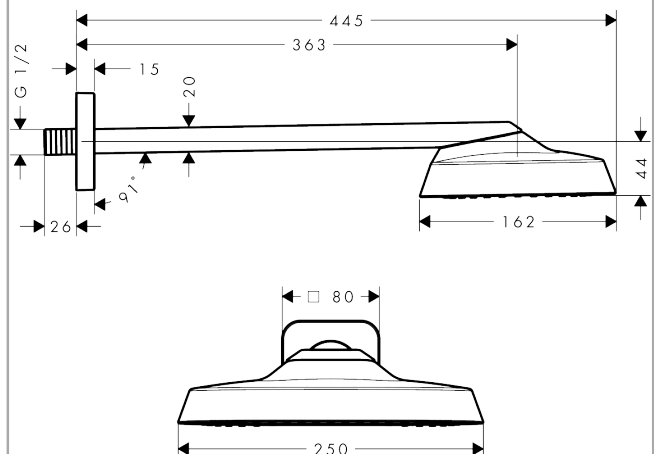

Maßzeichnung