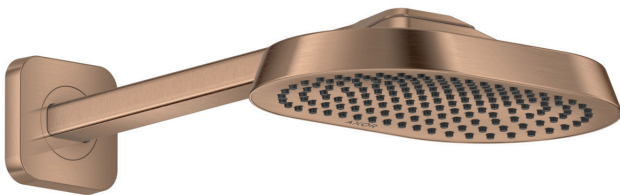

AXOR ShowerSphere

Kopfbrause 250/160 1jet EcoSmart mit Brausearm

Oberfläche: **Brushed Red Gold** Artikelnummer: **39755310**

Beschreibung

Merkmale

- besteht aus: Kopfbrause, Brausearm
- Brausekopfgröße: 250 x 160 mm
- Strahlart: Rain
- FlexPower: Düsen passen sich Wasserdruck automatisch an durch öffnen und schließen
- QuickClean+: Kalkablagerung vermeiden durch die Elastizität der Düsen
- Durchflussregler: 8 l/min (mit möglichen Toleranzen -20 %)
- Durchflussmenge Rain Strahl bei 3 bar: 6,6 l/min
- Funktion ab: 3,5 l/min
- maximale Durchflussmenge bei 3 bar: 8 l/min
- Mindestfließdruck: 0,3 bar
- Ausladung: 363 mm
- Material Strahlscheibe: Metall
- Kopfbrause zur Reinigung abnehmbar
- Metallbrausearm
- Montage: Wand
- Anschlussgewinde: G 1/2
- Anschlussgröße: DN15
- für Durchlauferhitzer geeignet
- EU-Taxonomie: max. 8 l/min - Vermeidung erheblicher Beeinträchtigungen (DNSH)
- P-IX 10349/IIZ

Technologie

Produktabbildung