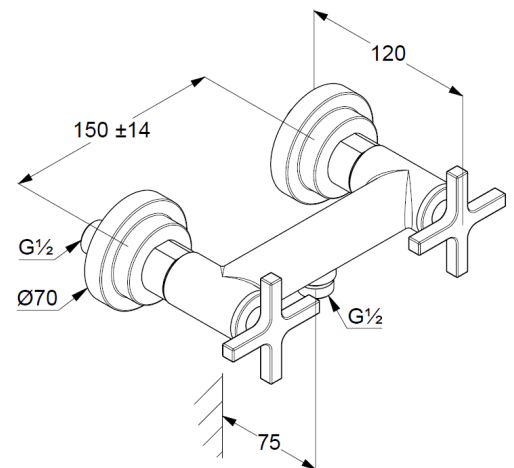

05 chrom

Artikeltext

Hersteller KLUDI GmbH & Co. KG

Typ: KLUDI NOVA FONTE

Brause-Armatur

Artikel- Nr.: 207100520

Brause-Armatur

2-Griffarmatur

Wandmontage

Kreuzgriff, Metall

eigensicher gegen Rückfließen

Brauseabgang G1/2

Keramik Oberteil 90° (rechts/links)

Durchflussmenge bei 3 bar 21 l/min.

S-Anschlüsse G1/2 x G3/4

Produktabbildung/ Product picture

Maßzeichnung/ Dimensional drawing

Durchfluss/ Flow rate