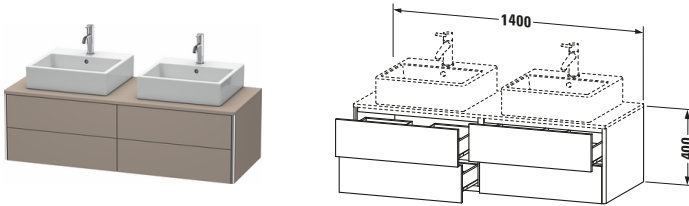

**Konsolenwaschtischunterbau wandhängend**

Basis Angaben	
Langbezeichnung	Duravit XSquare Konsolenwaschtischunterbau wandhängend, Basalt Matt, Rechteckig, Anzahl Ausschnitte: 2, Anzahl Schubkästen: 4, Tip-on Technik – XS4916B4343

Spezifikationen	
Anzahl Ausschnitte	2
Anzahl Schubkästen	4
Für Anzahl Waschtische	2
Montagegrad	Montiert
Waschplatz	
Position Becken	Links / Rechts
Montage	
Montageart	Wandhängend / Wandmontage
Farbe	
Farbwert	Basalt
Glanzgrad	Matt
Front	
Farbwert Front	Basalt
Glanzgrad Front	Matt
Korpus	
Glanzgrad Korpus	Matt
Material Korpus	Hochverdichtete Dreischicht-Holzspanplatte
Oberfläche Korpus	Dekor
Griff	
Ausführung Griff	Grifflos
Profil	
Farbe Profil	Chrom
Glanzgrad Profil	Hochglanz
Material Profil	Aluminium

Features	
Tip-on Technik	✓
Einrichtungssystem	Optional
Selbsteinzug mit Dämpfung	✓
Siphonausschnitt	✓
Schürze	✓

Lieferumfang	
Montage	
Inkl. Befestigungsmaterial	✓
Technische Dokumentation	
Inkl. Montageanleitung	digital und gedruckt

Vermaßung	
Breite / Länge	1400 mm
Höhe	400 mm
Tiefe / Breite	548 mm
Min. Wandabstand	0 mm

**Passende Produkte**

Passende Artikel	
	Raumsparsiphon # 005076 Universal
	Einrichtungssystem Set # UV0502 Universal
	Konsole # XS063G XSquare
	Konsole # XS064G XSquare
Notwendige Artikel	
	Konsole # XS063G XSquare
	Konsole # XS064G XSquare