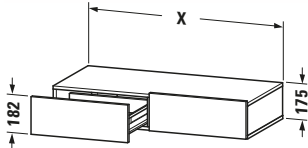

Schubkastenablage

Basis Angaben	
Langbezeichnung	Duravit DuraStyle Schubkastenablage, Graphit, Rechteckig, Anzahl Schubkästen: 2 – DS827104949
Artikel Nr.	DS827104949

Spezifikationen	
Anzahl Schubkästen	2
Montagegrad	Montiert
Montage	
Montageart	Wandhängend / Wandmontage
Farbe	
Farbwert	Graphit
Front	
Farbwert Front	Graphit
Glanzgrad Front	Matt
Material Front	Hochverdichtete Dreischicht-Holzspanplatte
Korpus	
Farbwert Korpus	Graphit
Glanzgrad Korpus	Matt
Material Korpus	Hochverdichtete Dreischicht-Holzspanplatte
Oberfläche Korpus	Dekor
Griff	
Ausführung Griff	Grifflos

Features	
Selbsteinzug mit Dämpfung	✓

Lieferumfang	
Inkl. Konsolenplatte	✓
Montage	
Inkl. Befestigungsmaterial	✓
Technische Dokumentation	
Inkl. Montageanleitung	digital und gedruckt

Logistik	
Artikelgewicht	31 kg
Verkaufsverpackung	
Art Verkaufsverpackung	Karton
Menge / Verkaufsverpackung	1 Stk.
Ab Werk verpackt	✓
Breite Verkaufsverpackung inkl. Artikel	1250 mm
Höhe Verkaufsverpackung inkl. Artikel	490 mm
Tiefe Verkaufsverpackung inkl. Artikel	235 mm
Gewicht Verkaufsverpackung inkl. Artikel	35,5 kg
Anzahl Packstücke	1

Passende Produkte	
Passende Artikel	
	Sitzkissen # DS9938 DuraStyle

Vermaßung	
Breite / Länge	1200 mm
Höhe	182 mm
Tiefe / Breite	440 mm

Weitere Informationen finden Sie hier

<https://pro.duravit.de/p/DS827104949>