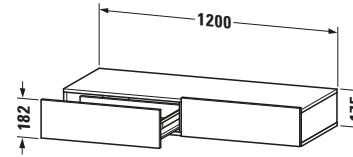

Schubkastenablage

Basis Angaben	
Langbezeichnung	Duravit DuraStyle Schubkastenablage, Graphit, Rechteckig, Anzahl Schubkästen: 2 – DS827104949
Artikel Nr.	DS827104949

Spezifikationen	
Anzahl Schubkästen	2
Montagegrad	Montiert
Montage	
Montageart	Wandhängend / Wandmontage
Farbe	
Farbwert	Graphit
Front	
Farbwert Front	Graphit
Glanzgrad Front	Matt
Material Front	Hochverdichtete Dreischicht-Holzspanplatte
Korpus	
Farbwert Korpus	Graphit
Glanzgrad Korpus	Matt
Material Korpus	Hochverdichtete Dreischicht-Holzspanplatte
Oberfläche Korpus	Dekor
Griff	
Ausführung Griff	Grifflos

Features	
Selbsteinzug mit Dämpfung	✓

Lieferumfang	
Inkl. Konsolenplatte	✓
Montage	
Inkl. Befestigungsmaterial	✓
Technische Dokumentation	
Inkl. Montageanleitung	digital und gedruckt

Logistik	
Artikelgewicht	31 kg
Verkaufsverpackung	
Art Verkaufsverpackung	Karton
Menge / Verkaufsverpackung	1 Stk.
Ab Werk verpackt	✓
Breite Verkaufsverpackung inkl. Artikel	1250 mm
Höhe Verkaufsverpackung inkl. Artikel	490 mm
Tiefe Verkaufsverpackung inkl. Artikel	235 mm
Gewicht Verkaufsverpackung inkl. Artikel	35,5 kg
Anzahl Packstücke	1

Passende Produkte	
Passende Artikel	
	Sitzkissen # DS9938 DuraStyle

Vermaßung	
Breite / Länge	1200 mm
Höhe	182 mm
Tiefe / Breite	440 mm

Weitere Informationen finden Sie hier

<https://pro.duravit.de/p/DS827104949>