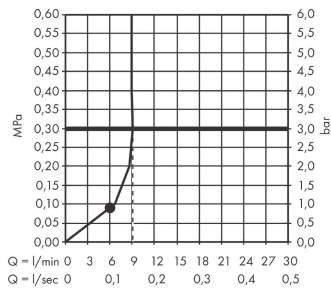

AXOR One
Brausenset 75 1jet EcoSmart mit Wandanschluss
 Oberfläche: **Brushed Gold Optic** Artikelnummer: **48791250**

Durchflussdiagramm

Die Verbrauchswerte wurden praxisnah mit den dazugehörigen Armaturen (Thermostat/Mischer/Unterputzventil) gemessen.

AXOR One
Brausenset 75 1jet EcoSmart mit Wandanschluss
 Oberfläche: **Brushed Gold Optic** Artikelnummer: **48791250**

Einbaubeispiel