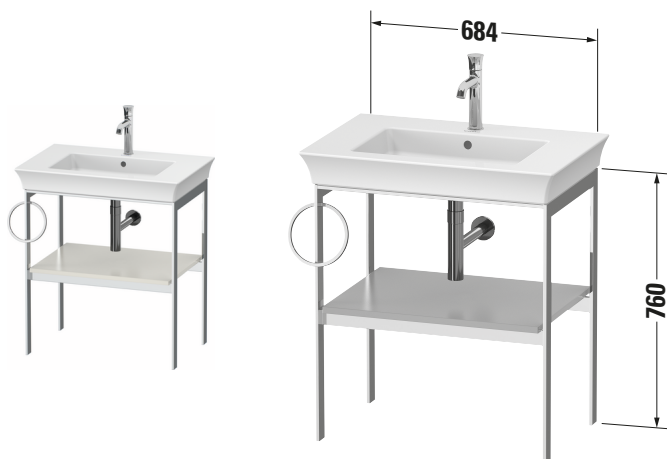

Metallkonsole

Basis Angaben	
Langbezeichnung	Duravit White Tulip Metallkonsole, , Rechteckig – WT4543L3939

Spezifikationen	
Ablage	
Anzahl Ablageflächen	1
Für Anzahl Waschtische	1
Montagegrad	Teilweise montiert
Waschplatz	
Position Becken	Mitte
Montage	
Montageart	Bodenstehend / Wandmontage
Gestell	
Farbwert Gestell	Chrom
Material Gestell	Aluminium
Glanzgrad Gestell	Hochglanz

Features	
Integrierter Höhenausgleich	✓

Lieferumfang	
Montage	
Inkl. Befestigungsmaterial	✓
Technische Dokumentation	
Inkl. Montageanleitung	digital und gedruckt

Logistik	
Artikelgewicht	9,5 kg
Verkaufsverpackung	
Art Verkaufsverpackung	Karton
Menge / Verkaufsverpackung	1 Stk.
Ab Werk verpackt	✓
Breite Verkaufsverpackung inkl. Artikel	937 mm
Höhe Verkaufsverpackung inkl. Artikel	760 mm
Tiefe Verkaufsverpackung inkl. Artikel	565 mm
Gewicht Verkaufsverpackung inkl. Artikel	9,5 kg
Anzahl Packstücke	1

Vermaßung	
Breite / Länge	684 mm
Höhe	760 mm
Tiefe / Breite	450 mm

Passende Produkte	
Passende Artikel	
	Waschtisch # 236375 White Tulip
	Designsiphon # 005036 Universal
Notwendige Artikel	
	Waschtisch # 236375 White Tulip