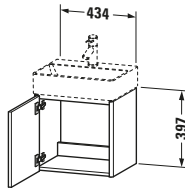

XSquare # XS4060R9292

Design by Kurt Merki Jr.

Waschtischunterbau wandhängend

Basis Angaben	
Langbezeichnung	Duravit XSquare Waschtischunterbau wandhängend, Stein Grau Seidenmatt, Rechteckig, Anzahl Türen: 1, Tip-on Technik – XS4060R9292

Spezifikationen

Tür	
Anzahl Türen	1
Türanschlag	Rechts
Für Anzahl Waschtische	1
Montagegrad	Montiert
Waschplatz	
Position Becken	Mitte
Montage	
Montageart	Montage unter Waschtisch / Wandhängend / Wandmontage
Farbe	
Farbwert	Stein Grau
Glanzgrad	Seidenmatt
Front	
Farbwert Front	Stein Grau
Glanzgrad Front	Seidenmatt
Korpus	
Glanzgrad Korpus	Seidenmatt
Material Korpus	Hochverdichtete MDF-Platte
Oberfläche Korpus	Lack
Griff	
Ausführung Griff	Grifflos
Profil	
Farbe Profil	Chrom
Glanzgrad Profil	Hochglanz
Material Profil	Aluminium

Features	
Automatiktürscharnier mit Dämpfung	✓
Tip-on Technik	✓

Lieferumfang

Montage	
Inkl. Befestigungsmaterial	✓

Technische Dokumentation

Inkl. Montageanleitung	digital und gedruckt

Logistik

Artikelgewicht	9,5 kg

Verkaufsverpackung

Art Verkaufsverpackung	Karton
Menge / Verkaufsverpackung	1 Stk.
Ab Werk verpackt	✓
Breite Verkaufsverpackung inkl. Artikel	555 mm
Höhe Verkaufsverpackung inkl. Artikel	460 mm
Tiefe Verkaufsverpackung inkl. Artikel	525 mm
Gewicht Verkaufsverpackung inkl. Artikel	9,5 kg
Anzahl Packstücke	1

Vermaßung

Breite / Länge	434 mm
Höhe	397 mm
Tiefe / Breite	340 mm
Min. Wandabstand	20 mm

Passende Produkte

Passende Artikel	
	Handwaschbecken # 073245 DuraSquare
Notwendige Artikel	
	Handwaschbecken # 073245 DuraSquare