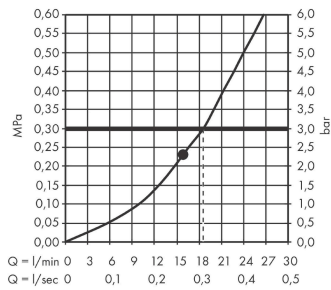

AXOR ShowerSolutions
Kopfbrause 300 1jet mit Brausenarm
 Oberfläche: **Polished Gold Optic** Artikelnummer: **35300990**

Durchflussdiagramm

Die Verbrauchswerte wurden praxisnah mit den dazugehörigen Armaturen (Thermostat/Mischer/Unterputzventil) gemessen.