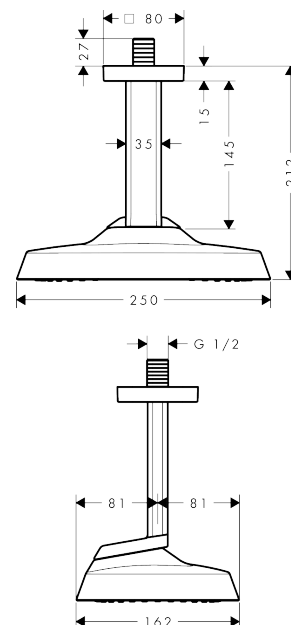

##### Merkmale

- besteht aus: Kopfbrause, Deckenanschluss
- Brausekopfgröße: 250 x 160 mm
- Strahlart: Rain
- FlexPower: Düsen passen sich Wasserdruck automatisch an durch öffnen und schließen
- QuickClean+: Kalkablagerung vermeiden durch die Elastizität der Düsen
- Durchflussregler: 6 l/min (mit möglichen Toleranzen -20 %)
- Durchflussmenge Rain Strahl bei 3 bar: 5,5 l/min
- Funktion ab: 4,5 l/min
- maximale Durchflussmenge bei 3 bar: 6 l/min
- Mindestfließdruck: 0,7 bar
- Material Strahlscheibe: Metall
- Kopfbrause zur Reinigung abnehmbar
- Metalldeckenanschluss
- Deckenanschlusslänge: 145 mm
- Montage: Deckenmontage
- Anschlussgewinde: G 1/2
- für Durchlauferhitzer geeignet
- EU-Taxonomie: max. 6 l/min - wesentlicher Beitrag (SC) möglich
- P-IX 10357/IZ

#### Maßzeichnung

**AXOR ShowerSphere**  
**Kopfbrause 250/160 1jet EcoSmart+ mit Deckenanschluss**  
 Oberfläche: **Polished Red Gold** Artikelnummer: **39771300**

**Durchflussdiagramm**