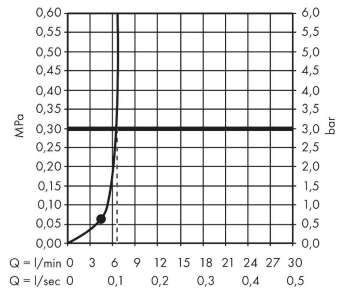

##### Merkmale

- besteht aus: Kopfbrause, Brausearm
- Brausekopfgröße: 120 x 120 mm
- Strahlart: PowderRain
- Durchflussregler: 7 l/min (mit möglichen Toleranzen  $\pm 10\%$ )
- Durchflussmenge PowderRain bei 3 bar: 6,6 l/min
- Funktion ab: 4,4 l/min
- maximale Durchflussmenge bei 3 bar: 6,6 l/min
- Mindestfließdruck: 0,7 bar
- Ausladung: 122 mm
- Kopfbrause im Winkel verstellbar
- Material Strahlscheibe: Metall
- Kopfbrause zur Reinigung abnehmbar
- Brausearmlänge: 90 mm
- Montage: Wand, Brause installierbar als Schulter- oder Kopfbrause
- Anschlussgewinde: G  $\frac{1}{2}$
- Anschlussgröße: DN15
- für Durchlauferhitzer geeignet
- EU-Taxonomie: max. 8 l/min - Vermeidung erheblicher Beeinträchtigungen (DNSH)
- P-IX 38940/IIS

#### Produktabbildung

#### Maßzeichnung

**AXOR Citterio C**  
**Kopfbrause 120/120 1jet EcoSmart mit Brausearm**  
 Oberfläche: **Polished Gold Optic** Artikelnummer: **28810990**

Durchflussdiagramm

**AXOR Citterio C**  
**Kopfbrause 120/120 1jet EcoSmart mit Brausearm**  
 Oberfläche: **Polished Gold Optic** Artikelnummer: **28810990**