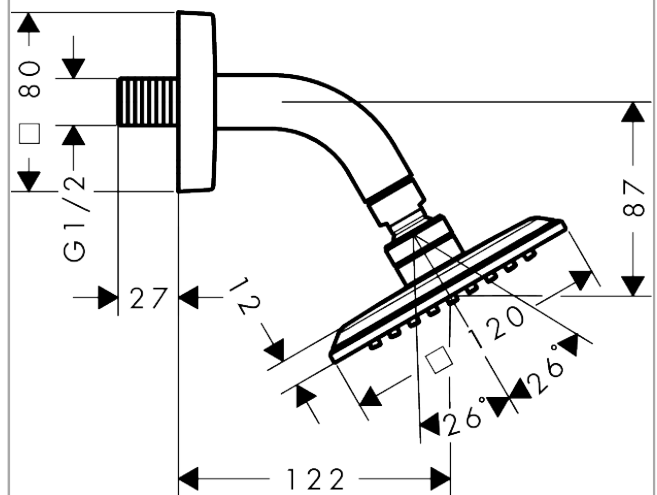

Maßzeichnung