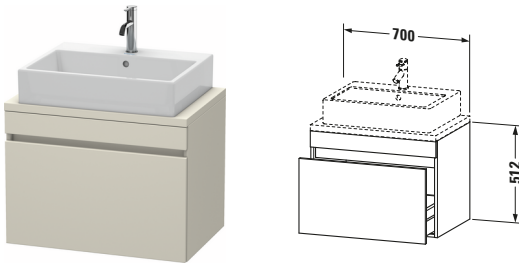

Konsolenwaschtischunterbau wandhängend

Basis Angaben	
Langbezeichnung	Duravit DuraStyle Konsolenwaschtischunterbau wandhängend, Taupe Matt, Rechteckig, Anzahl Auszüge: 1 – DS530109191

Spezifikationen	
Anzahl Auszüge	1
Für Anzahl Waschtische	1
Compact	✓
Montagegrad	Montiert

Waschplatz	
Position Becken	Mitte

Montage	
Montageart	Konsolenmontage / Wandhängend / Wandmontage

Farbe	
Farbwert	Taupe
Glanzgrad	Matt

Front	
Farbwert Front	Taupe
Glanzgrad Front	Matt

Korpus	
Glanzgrad Korpus	Matt
Material Korpus	Hochverdichtete Dreischicht-Holzspanplatte
Oberfläche Korpus	Dekor
Griff	
Ausführung Griff	Grifflos

Features	
Inneneinteilung	Optional
Selbsteinzug mit Dämpfung	✓

Lieferumfang	
Montage	
Inkl. Befestigungsmaterial	✓
Technische Dokumentation	
Inkl. Montageanleitung	digital und gedruckt

Logistik	
Artikelgewicht	19,9 kg
Verkaufsverpackung	
Art Verkaufsverpackung	Karton
Menge / Verkaufsverpackung	1 Stk.
Ab Werk verpackt	✓
Breite Verkaufsverpackung inkl. Artikel	630 mm
Höhe Verkaufsverpackung inkl. Artikel	860 mm
Tiefe Verkaufsverpackung inkl. Artikel	565 mm
Gewicht Verkaufsverpackung inkl. Artikel	24 kg
Anzahl Packstücke	1

Vermaßung	
Breite / Länge	700 mm
Höhe	512 mm
Tiefe / Breite	478 mm
Min. Wandabstand	20 mm

Passende Produkte	
Passende Artikel	
	Raumsparsiphon # 005076 Universal
	Inneneinteilung # UV9846 Universal

Notwendige Artikel	
	Konsole # DS101C DuraStyle
	Konsole # DS105C DuraStyle
	Konsole # DS100C DuraStyle
	Konsole # DS104C DuraStyle