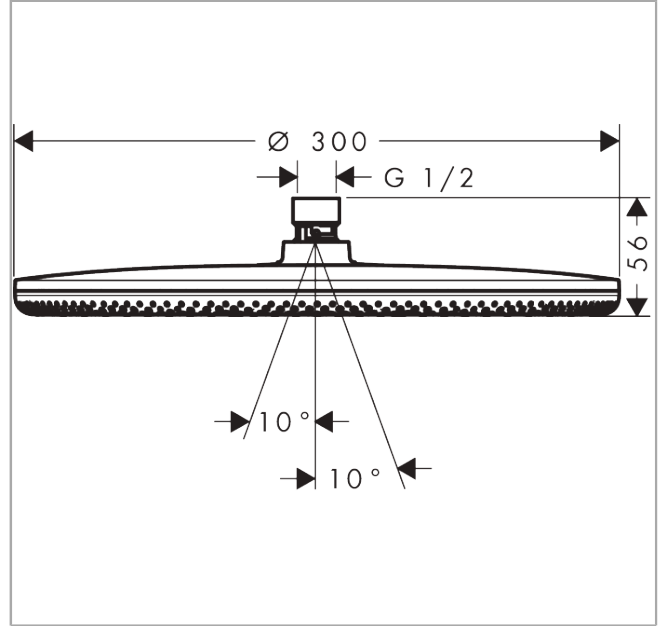

Raindance Alive S**Kopfbrause 300 1jet EcoSmart**Oberfläche: **Mattweiß** Artikelnummer: **24521700****Beschreibung****Merkmale**

- Brausekopfgröße: 300 mm
- Strahlart: Rain, oder PowderRain
- Spray Type Switch: ermöglicht den Wechsel der Strahlart auch nach der Installation, Rain (voreingestellt), Wechsel zu PowderRain bei der Installation oder zu einem späteren Zeitpunkt einfach möglich
- Durchflussregler: 8 l/min (mit möglichen Toleranzen -20 %)
- Durchflussmenge PowderRain bei 3 bar: 6,7 l/min
- Durchflussmenge Rain Strahl bei 3 bar: 6,8 l/min
- Funktion ab: 1 l/min
- maximale Durchflussmenge bei 3 bar: 6,8 l/min
- Mindestfließdruck: 1 bar
- DropGuard reduziert das Nachtropfen nach dem Anhalten der Dusche auf nur wenige Sekunden
- Kopfbrause im Winkel verstellbar
- Material Strahlscheibe: Aluminium eloxiert
- Oberfläche Strahlscheibe: graphit
- Design-Abdeckung einfach und werkzeuglos für die Reinigung abnehmbar
- Oberfläche Design-Abdeckung: graphit
- Design-Abdeckung verbirgt die Nozzles
- flaches, reduziertes Design
- Montage: Decken- oder Wandmontage möglich
- Anschlussgewinde: G ½
- für Durchlauferhitzer geeignet
- EU-Taxonomie: max. 8 l/min - Vermeidung erheblicher Beeinträchtigungen (DNSH)
- P-IX 10338/IIZ

Technologie

Raindance Alive S
Kopfbrause 300 1jet EcoSmart
 Oberfläche: **Mattweiß** Artikelnummer: **24521700**

Produktabbildung

Maßzeichnung

Durchflussdiagramm