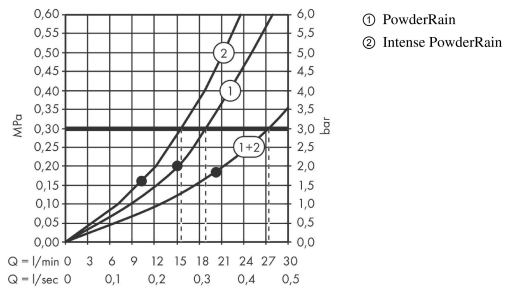

#### Produktabbildung

#### Maßzeichnung

**AXOR ShowerSolutions**

**Kopfbrause 300/300 2jet mit Brausenarm**

Oberfläche: **Polished Black Chrome** Artikelnummer: **35318330**

**Durchflussdiagramm**

Die Verbrauchswerte wurden praxisnah mit den dazugehörigen Armaturen (Thermostat/Mischer/Unterputzventil) gemessen.