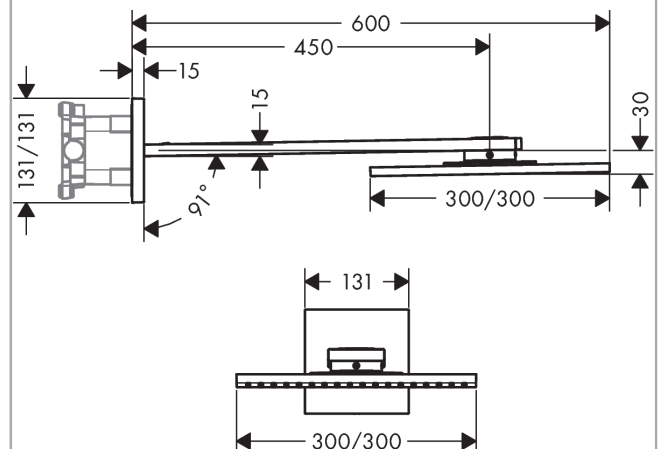

Maßzeichnung