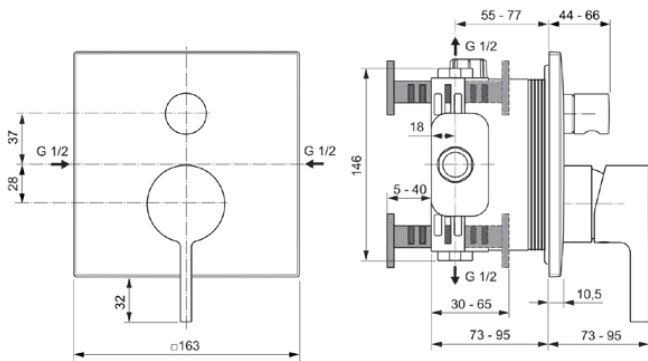

JOY NEO

A7623AA

JOY NEO | Badearmatur UP Bausatz 2 163x73x195 mm in chrom, Kit 1 required (A1000), 23.0 l/min (3 bar) | Click-Technologie, SmartShine Oberfläche

Bild & Zeichnung

Allgemeine Informationen

Produktkategorie:	Badearmaturen
Produktart:	Badearmatur UP Bausatz 2
Marke:	Ideal Standard
Kollektion:	JOY NEO
Designer:	Palomba Serafini Associati
Colour:	AA - Chrom
Oberflächenbeschaffenheit:	glänzend
Höhe (mm):	195
Breite (mm):	163
Ausladung (mm):	73 - 95
Befestigungsart:	Kit 1 benötigt
Empfohlenes Unterputz-Kit:	A1000
Nettogewicht (kg):	1.39
EAN Code:	4015413352819

Features

Click-Technologie

SmartShine Oberfläche

Downloads

- [Maintenance Guide](#)
- [Declaration of Conformity](#)
- [Installation Guide](#)
- [Spare Parts List](#)

Produktspezifikationen

Anzahl der Rosette(n):	1
Anzahl der Griffe:	1
Farbcode:	AA
Farbbeschreibung:	chrom
Cool Body Technologie:	Nein
Absperrbare S-Anschlüsse:	Nein
Einstellbar Spülzeit:	Nein
Griffposition:	Vorderseite
Material:	Metall
Material der Rosette(n):	Kunststoff
Materialspezifikation:	Messing
Maximaler Durchfluss bei 3 bar (l/min):	23.0
Maximaler Durchfluss bei 3 bar (l/min) für alle Auslässe:	23/23
Durchfluss bei 3 bar (l) - Handbrause:	23
Durchfluss bei 3 bar (l) - Auslauf:	23
PVD Technologie:	Nein
Form der Rosette(n):	Quadrat
Smartshine:	Ja

JOY NEO

A7623AA

JOY NEO | Badearmatur UP Bausatz 2 163x73x195 mm in chrom, Kit 1 required (A1000), 23.0 l/min (3 bar) | Click-Technologie, SmartShine Oberfläche

Produktspezifikationen

Oberflächenschutz:	verchromt
Oberflächenbeschaffenheit:	glänzend
Temperaturbegrenzer:	Ja
Griffart:	Betätigungshebel
Art der Temperaturkontrolle:	Manuelle Betätigung
Mit Umstelleinheit:	Ja
Mit Rosette(n):	Ja
Mit Griff(en):	Ja
Mit Handbrause-Set:	Nein
Mit Kopfbrause:	Nein
Mit Dichtvlies:	Ja
Mit Brausekombination:	Nein
Befestigungsart:	Kit 1 benötigt
Montageart:	Wandeinbau
Geräuschgedämpfte S-Anschlüsse:	Nein
Mit S-Anschlüssen:	Nein