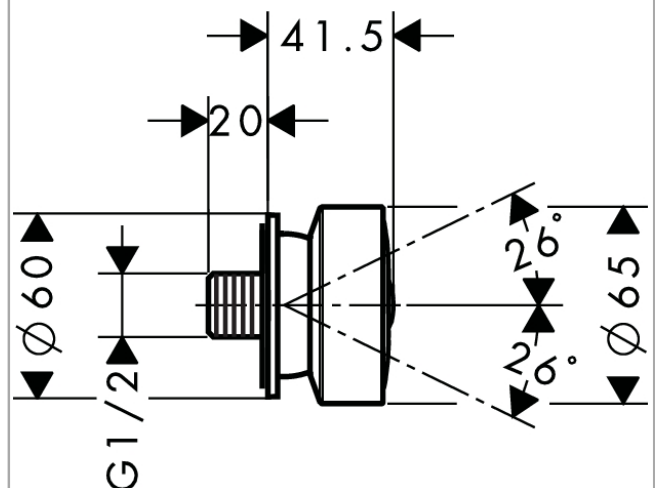

Seitenbrause 1jet rund

Oberfläche: **Brushed Gold Optic** Artikelnummer: **28464250**

Beschreibung

Merkmale

- Brausekopfgrösse: 65 mm
- Strahlart: Rain
- Oberfläche Strahlscheibe: grau
- Seitenbrause im Winkel verstellbar
- Maximale Durchflussmenge bei 3 bar: 5 l/min
- Durchflussmenge Rain (bei 3 bar): 5 l/min
- Mindestfließdruck: 1,5 bar
- Anschlussgewinde: G ½
- Material: Metall

Artikeldetails

TEAM-Nr. 758852.997
Preis exkl. MwSt. 203.00 CHF

Technologie

Produktabbildung

Maßzeichnung

Durchflussdiagramm

Die Verbrauchswerte wurden praxisnah mit den dazugehörigen Armaturen (Thermostat/Mischer/Unterputzventil) gemessen.