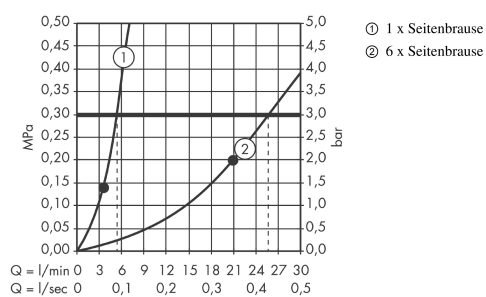

Seitenbrause 1jet rund

Oberfläche: **Brushed Gold Optic** Artikelnummer: **28464250**

Beschreibung

Merkmale

- Brausekopfgrösse: 65 mm
- Strahlart: Rain
- Oberfläche Strahlscheibe: grau
- Seitenbrause im Winkel verstellbar
- Maximale Durchflussmenge bei 3 bar: 5 l/min
- Durchflussmenge Rain (bei 3 bar): 5 l/min
- Mindestfließdruck: 1,5 bar
- Anschlussgewinde: G ½
- Material: Metall

Artikeldetails

TEAM-Nr. 758852.997
Preis exkl. MwSt. 203.00 CHF

Technologie

Produktabbildung

Maßzeichnung

Durchflussdiagramm

Die Verbrauchswerte wurden praxisnah mit den dazugehörigen Armaturen (Thermostat/Mischer/Unterputzventil) gemessen.