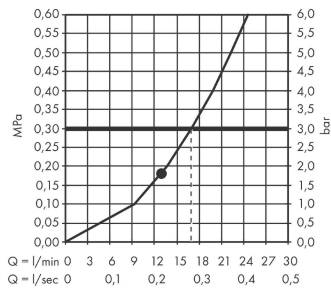

AXOR ShowerSolutions

Kopfbrause 250/250 1jet mit Brausearm

Oberfläche: **Polished Red Gold** Artikelnummer: **35306300**

Beschreibung

Merkmale

- besteht aus: Kopfbrause, Brausenarm
- Brausekopfgrösse: 250 x 250 mm
- Strahlart: PowderRain
- Durchflussmenge PowderRain (bei 3 bar): 17 l/min
- Funktion ab: 12,8 l/min
- Maximale Durchflussmenge bei 3 bar: 17 l/min
- Mindestfließdruck: 1,8 bar
- dynamische Strahldüsen fahren im Betrieb aus
- Material Strahlscheibe: Metall
- Brausearmlänge: 450 mm
- Kopfbrause zur Reinigung abnehmbar
- ServiceCard mit Sieb kann zur Reinigung ohne Werkzeug entnommen werden
- Montage: Wand
- Anschlussgewinde: G ½

Maßzeichnung

AXOR ShowerSolutions
Kopfbrause 250/250 1jet mit Brausearm
 Oberfläche: **Polished Red Gold** Artikelnummer: **35306300**

Durchflussdiagramm

Die Verbrauchswerte wurden praxisnah mit den dazugehörigen Armaturen (Thermostat/Mischer/Unterputzventil) gemessen.