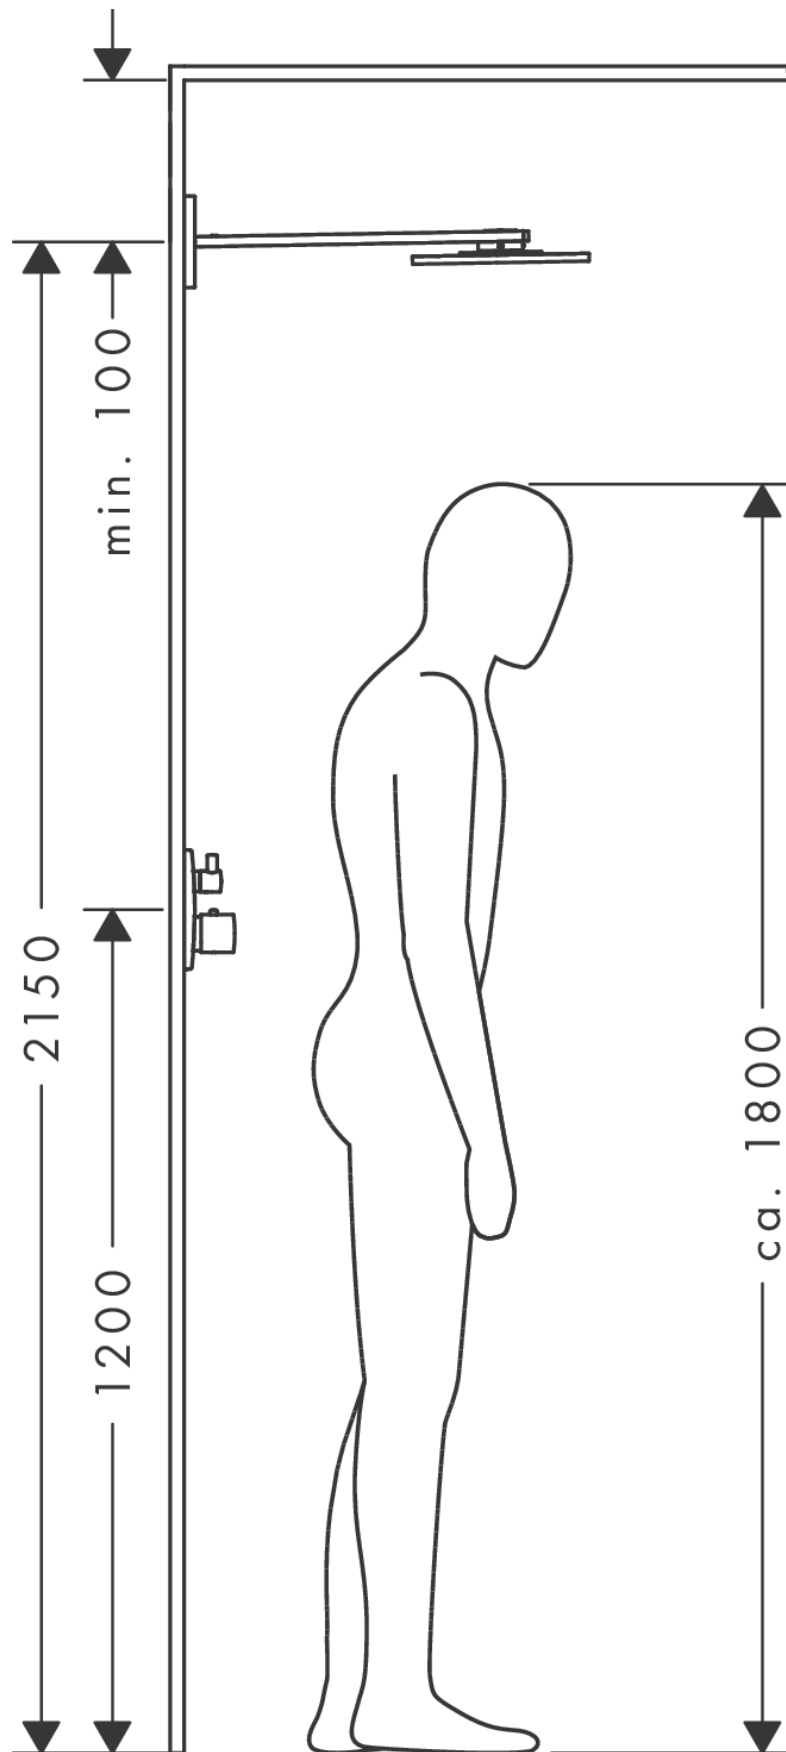

AXOR ShowerSolutions

Kopfbrause 250/250 1jet mit Brausearm

Oberfläche: **Polished Red Gold** Artikelnummer: **35306300**

Beschreibung

Merkmale

- besteht aus: Kopfbrause, Brausenarm
- Brausekopfgrösse: 250 x 250 mm
- Strahlart: PowderRain
- Durchflussmenge PowderRain (bei 3 bar): 17 l/min
- Funktion ab: 12,8 l/min
- Maximale Durchflussmenge bei 3 bar: 17 l/min
- Mindestfließdruck: 1,8 bar
- dynamische Strahldüsen fahren im Betrieb aus
- Material Strahlscheibe: Metall
- Brausearmlänge: 450 mm
- Kopfbrause zur Reinigung abnehmbar
- ServiceCard mit Sieb kann zur Reinigung ohne Werkzeug entnommen werden
- Montage: Wand
- Anschlussgewinde: G ½

Maßzeichnung

AXOR ShowerSolutions
Kopfbrause 250/250 1jet mit Brausearm
 Oberfläche: **Polished Red Gold** Artikelnummer: **35306300**

Durchflussdiagramm

Die Verbrauchswerte wurden praxisnah mit den dazugehörigen Armaturen (Thermostat/Mischer/Unterputzventil) gemessen.

AXOR ShowerSolutions

Kopfbrause 250/250 1jet mit Brausearm

Oberfläche: **Polished Red Gold** Artikelnummer: **35306300**

Einbaubeispiel

AXOR ShowerSolutions
Kopfbrause 250/250 1jet mit Brausearm
 Oberfläche: **Polished Red Gold** Artikelnummer: **35306300**