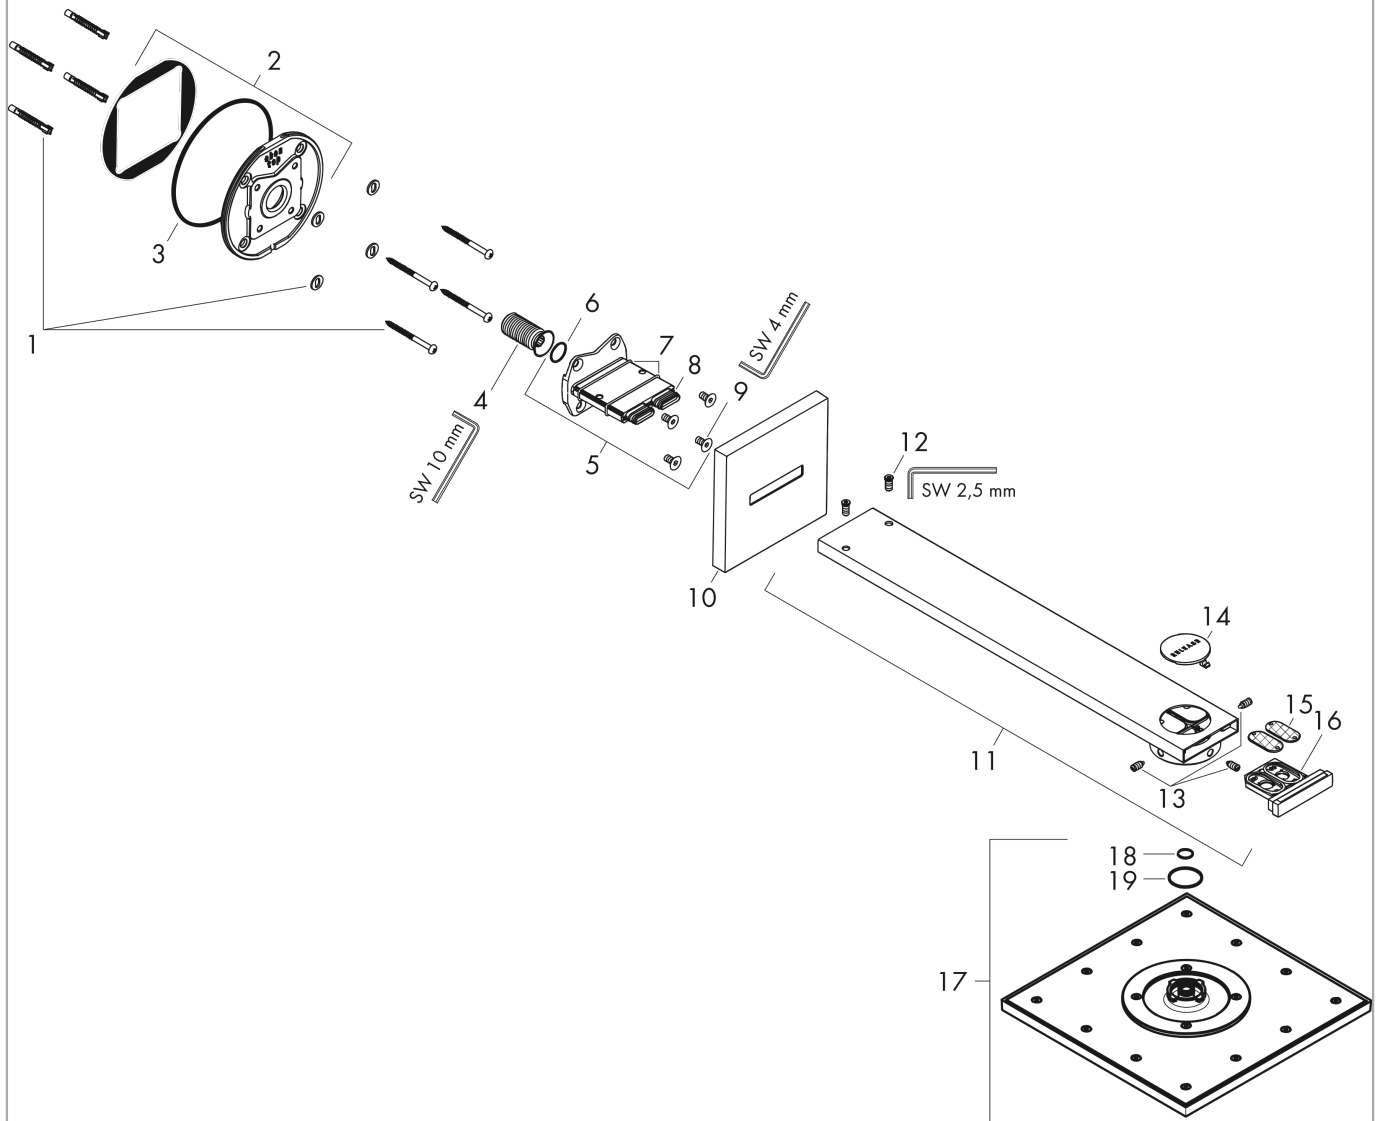

AXOR ShowerSolutions
Kopfbrause 250/250 1jet mit Brausearm
Oberfläche: **Polished Red Gold** Artikelnummer: **35306300**

Explosionszeichnung

Baujahr: >03/19

AXOR ShowerSolutions

Kopfbrause 250/250 1jet mit Brausearm

Oberfläche: **Polished Red Gold** Artikelnummer: **35306300**

Ersatzteilliste

Baujahr: >03/19

Pos.	Beschreibung	Artikelnummer	Preis	VE
1	Befestigungsteile	96179000	11.90 CHF	1
2	Wandflansch	93455000	72.55 CHF	1
3	O-Ring 120x2,5	93399000	5.40 CHF	1
4	Anschlußnippel G½	93419000	58.70 CHF	1
5	Adapter für Kopfbrause	93456000	166.45 CHF	1
6	O-Ring 17x1,5	98137000	3.25 CHF	1
7	O-Ring 30x2	98186000	3.25 CHF	1
8	O-Ring 15x1,5	92118000	3.25 CHF	1
9	Schraube	92137000	5.40 CHF	1
10	Rosette	93400300	132.95 CHF	1
11	Brausearm	93404300	831.30 CHF	1
12	Schraube	93431000	8.65 CHF	1
13	Schraubenset	93454000	58.70 CHF	1
14	Drucktaster	93401000	18.80 CHF	1
15	Sieb	93402000	11.90 CHF	1
16	Serviceeinheit	93403300	132.95 CHF	1
17	Kopfbrause	93452300	1683.10 CHF	1
18	O-Ring 12x1,5	98430000	3.25 CHF	1
19	O-Ring 28x2	98194000	3.25 CHF	1