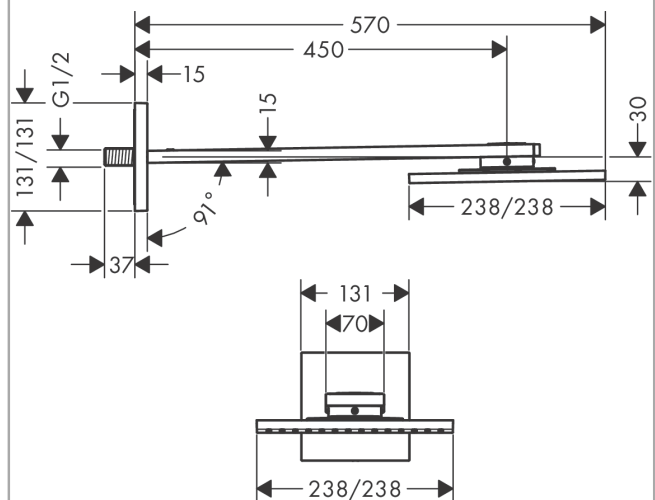

AXOR ShowerSolutions

Kopfbrause 250/250 1jet mit Brausearm

Oberfläche: **Polished Red Gold** Artikelnummer: **35306300**

Beschreibung

Merkmale

- besteht aus: Kopfbrause, Brausenarm
- Brausekopfgrösse: 250 x 250 mm
- Strahlart: PowderRain
- Durchflussmenge PowderRain (bei 3 bar): 17 l/min
- Funktion ab: 12,8 l/min
- Maximale Durchflussmenge bei 3 bar: 17 l/min
- Mindestfließdruck: 1,8 bar
- dynamische Strahldüsen fahren im Betrieb aus
- Material Strahlscheibe: Metall
- Brausearmlänge: 450 mm
- Kopfbrause zur Reinigung abnehmbar
- ServiceCard mit Sieb kann zur Reinigung ohne Werkzeug entnommen werden
- Montage: Wand
- Anschlussgewinde: G ½

Maßzeichnung

AXOR ShowerSolutions
Kopfbrause 250/250 1jet mit Brausearm
 Oberfläche: **Polished Red Gold** Artikelnummer: **35306300**

Durchflussdiagramm

Die Verbrauchswerte wurden praxisnah mit den dazugehörigen Armaturen (Thermostat/Mischer/Unterputzventil) gemessen.

AXOR ShowerSolutions

Kopfbrause 250/250 1jet mit Brausearm

Oberfläche: **Polished Red Gold** Artikelnummer: **35306300**

Einbaubeispiel

AXOR ShowerSolutions
Kopfbrause 250/250 1jet mit Brausearm
 Oberfläche: **Polished Red Gold** Artikelnummer: **35306300**