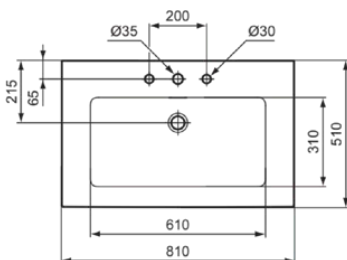

EXTRA

T4364MA

EXTRA | Möbelwaschtisch 810x510x150 mm in weiß, 3 Hahnlöcher, mit Überlauf | IdealPlus

Bild & Zeichnung

Allgemeine Informationen

Produktkategorie:	Waschtische
Produktart:	Möbelwaschtisch
Marke:	Ideal Standard
Kollektion:	EXTRA
Designer:	Palomba Serafini Associati
Colour:	MA - Weiß
Oberflächenbeschaffenheit:	glänzend
Höhe (mm):	150
Breite (mm):	810
Ausladung (mm):	510
Nettogewicht (kg):	24.00
EAN Code:	8014140487296

Features

IdealPlus

Produktstandards & Zertifikate

Normen:	EN 14688
Declaration of Performance classification (DoP):	CL 25

Produktspezifikationen

Farbcode:	MA
Farbbeschreibung:	weiß
IdealPlus Technologie:	Ja
Geschliffene Unterseite:	Nein
Barrierefreies Produkt:	Nein
Mit Kettenöse:	Nein
Material:	Keramik
Materialspezifikation:	Feinfeuerton
Anzahl von Hahnlöchern je Waschbecken:	3
Anzahl von Waschbecken:	1
Sichtbarer Überlauf:	Ja
PVD Technologie:	Nein
Ablagefläche:	Hinten
Oberflächenbeschaffenheit:	glänzend
Position des Hahnlochs:	Links / Rechts / Mitte
Form des Überlaufs:	Geschlitzt
Mit Rückwand:	Nein
Mit Verschlussstopfen:	Nein
Mit Überlauf:	Ja
Mit Siphon:	Nein
Montageart:	wandhängend