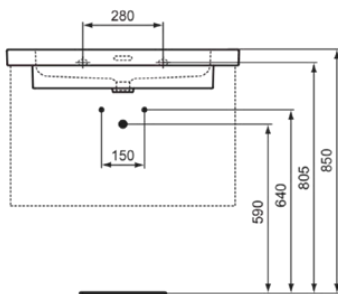

EXTRA

T4364MA

EXTRA | Möbelwaschtisch 810x510x150 mm in weiß, 3 Hahnlöcher, mit Überlauf | IdealPlus

Bild & Zeichnung

Allgemeine Informationen

Produktkategorie:	Waschtische
Produktart:	Möbelwaschtisch
Marke:	Ideal Standard
Kollektion:	EXTRA
Designer:	Palomba Serafini Associati
Colour:	MA - Weiß
Oberflächenbeschaffenheit:	glänzend
Höhe (mm):	150
Breite (mm):	810
Ausladung (mm):	510
Nettogewicht (kg):	24.00
EAN Code:	8014140487296

Features

IdealPlus

Produktstandards & Zertifikate

Normen:	EN 14688
Declaration of Performance classification (DoP):	CL 25

Produktspezifikationen

Farbcode:	MA
Farbbeschreibung:	weiß
IdealPlus Technologie:	Ja
Geschliffene Unterseite:	Nein
Barrierefreies Produkt:	Nein
Mit Kettenöse:	Nein
Material:	Keramik
Materialspezifikation:	Feinfeuerton
Anzahl von Hahnlöchern je Waschbecken:	3
Anzahl von Waschbecken:	1
Sichtbarer Überlauf:	Ja
PVD Technologie:	Nein
Ablagefläche:	Hinten
Oberflächenbeschaffenheit:	glänzend
Position des Hahnlochs:	Links / Rechts / Mitte
Form des Überlaufs:	Geschlitzt
Mit Rückwand:	Nein
Mit Verschlussstopfen:	Nein
Mit Überlauf:	Ja
Mit Siphon:	Nein
Montageart:	wandhängend