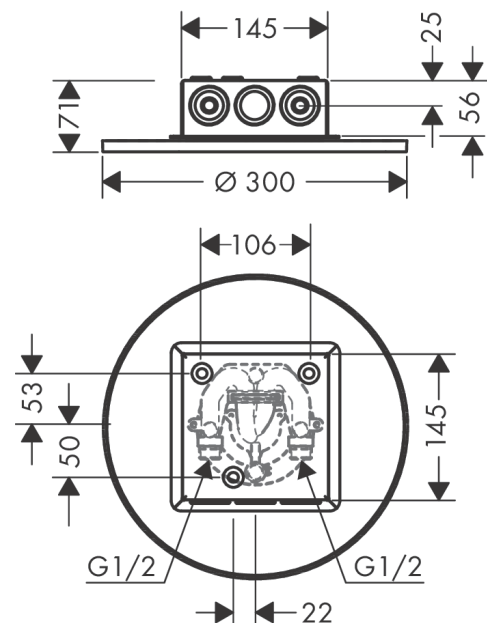

AXOR ShowerSolutions

Kopfbrause 300 2jet Decke - Aufputz

Oberfläche: **Brushed Black Chrome**

Artikelnummer: **35305340**

Beschreibung

Merkmale

- Brausekopfgrösse: 300 mm
- Strahlart: PowderRain, Intense PowderRain
- Durchflussmenge PowderRain (bei 3 bar): 17 l/min
- Durchflussmenge Intense PowderRain (bei 3 bar): 15 l/min
- Maximale Durchflussmenge bei 3 bar: 17 l/min
- Mindestfliessdruck: 1,5 bar
- dynamische Strahldüsen fahren im Betrieb aus
- Material Strahlscheibe: Metall
- Kopfbrause zur Reinigung abnehmbar
- Montage: Decke - UP Installation
- Anschlussart: Grundkörper

Produktabbildung

Maßzeichnung

AXOR ShowerSolutions
Kopfbrause 300 2jet Decke - Aufputz
 Oberfläche: **Brushed Black Chrome**

Artikelnummer: **35305340**

Durchflussdiagramm

Die Verbrauchswerte wurden praxisnah mit den dazugehörigen Armaturen (Thermostat/Mischer/Unterputzventil) gemessen.