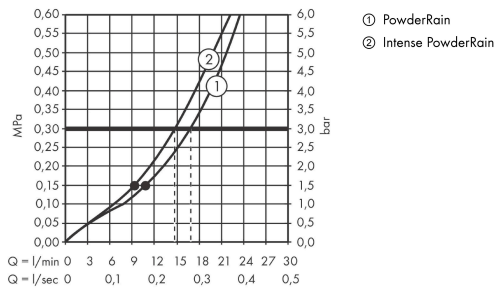

AXOR ShowerSolutions

Kopfbrause 300 2jet Decke - Aufputz

Oberfläche: **Brushed Black Chrome**

Artikelnummer: **35305340**

Beschreibung

Merkmale

- Brausekopfgrösse: 300 mm
- Strahlart: PowderRain, Intense PowderRain
- Durchflussmenge PowderRain (bei 3 bar): 17 l/min
- Durchflussmenge Intense PowderRain (bei 3 bar): 15 l/min
- Maximale Durchflussmenge bei 3 bar: 17 l/min
- Mindestfliessdruck: 1,5 bar
- dynamische Strahldüsen fahren im Betrieb aus
- Material Strahlscheibe: Metall
- Kopfbrause zur Reinigung abnehmbar
- Montage: Decke - UP Installation
- Anschlussart: Grundkörper

Produktabbildung

Maßzeichnung

AXOR ShowerSolutions
Kopfbrause 300 2jet Decke - Aufputz
 Oberfläche: **Brushed Black Chrome**

Artikelnummer: **35305340**

Durchflussdiagramm

Die Verbrauchswerte wurden praxisnah mit den dazugehörigen Armaturen (Thermostat/Mischer/Unterputzventil) gemessen.