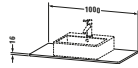

**Konsole**

Basis Angaben	
Langbezeichnung	Duravit XSquare Konsole, Weiß Matt, Rechteckig, Anzahl Ausschnitte: 1 – XS060E01818
Artikel Nr.	XS060E01818

Spezifikationen	
Anzahl Ausschnitte	1
Oberfläche	Dekor
Oberflächenbehandlung	Direktbeschichtet
Montage	
Montageart	Korpusmontage
Farbe	
Farbwert	Weiß
Glanzgrad	Matt
Material	
Material	Hochverdichtete Dreischicht-Holzspanplatte
Waschplatz	
Position Becken	Mitte
Anzahl Waschplätze	1

Features	
Hahnlochbohrungen möglich	✓

Lieferumfang	
Technische Dokumentation	
Inkl. Montageanleitung	ohne

Logistik	
Artikelgewicht	6 kg
Verkaufsverpackung	
Art Verkaufsverpackung	Karton
Menge / Verkaufsverpackung	1 Stk.
Ab Werk verpackt	✓
Breite Verkaufsverpackung inkl. Artikel	610 mm
Höhe Verkaufsverpackung inkl. Artikel	1255 mm
Tiefe Verkaufsverpackung inkl. Artikel	135 mm
Gewicht Verkaufsverpackung inkl. Artikel	6 kg
Anzahl Packstücke	1

Passende Produkte	
Passende Artikel	
	Konsolenwaschtischunterbau bodenstehend <b># XS4921</b> XSquare
	Konsolenwaschtischunterbau wandhängend <b># XS4911</b> XSquare

Vermaßung	
Breite / Länge	1000 mm
Min. Variable Breite / Länge	0 mm
Max. Variable Breite / Länge	0 mm
Höhe	16 mm
Tiefe / Breite	550 mm