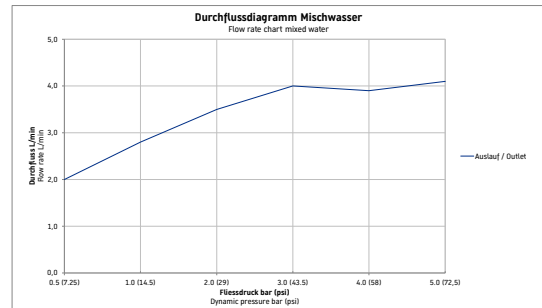

## Einhebel-Waschtischmischer

Basis Angaben	
Langbezeichnung	Duravit Balcoon Einhebel-Waschtischmischer mit Schwenkauslauf Chrom Hochglanz – BA1100002010

Spezifikationen	
<b>Montage</b>	
Montageart	Standmontage
Temperaturregelung	Keramikmischsystem
Durchflussmenge (3 bar)	4 l/min
Strahlart	Normalstrahl
Min. Empfohlener Betriebsdruck	1 bar
Max. Empfohlener Betriebsdruck	5 bar
<b>Farbe</b>	
Farbwert	Chrom
Glanzgrad	Hochglanz
<b>Bedienung</b>	
Bedienungsart	Mechanisch

Features	
Geeignet für Durchlauferhitzer	✓
Griffvariante	Hebelgriff
FreshStart	✓
MinusFlow	✓

Logistik	
Artikelgewicht	0,95 kg

Vermaßung	
Höhe	267 mm

Beschreibungstexte	
Ausschreibungstext	<p>Duravit Balcoon Einhebel-Waschtischmischer mit Schwenkauslauf Chrom Hochglanz, Designer: Patricia Urquiola, Chrom Hochglanz, Oberflächenbehandlung: Verchromt, Form: Rund, Strahlart: Normalstrahl, Griffvariante: Hebelgriff, Bedienungsart: Mechanisch, Technisches Feature: MinusFlow, AirPlus, FreshStart, FreshStart, MinusFlow, Durchflussmenge (3 bar): 4 l/min, Min. Empfohlener Betriebsdruck: 1 bar, Temperaturregelung: Keramikmischsystem, Geeignet für Durchlauferhitzer, Anschlussmaß Schlauchanschluss: 3/8", Anschlussart Wasseranschluss: Flexible Anschlusschläuche, EAN Nr.: 4067116470413, Artikelgewicht: 0,95 kg, Abmessungen (Breite / Länge x Tiefe / Breite x Höhe): 98 x 184 x 267 mm, Artikel Nr.: BA1100002010</p>