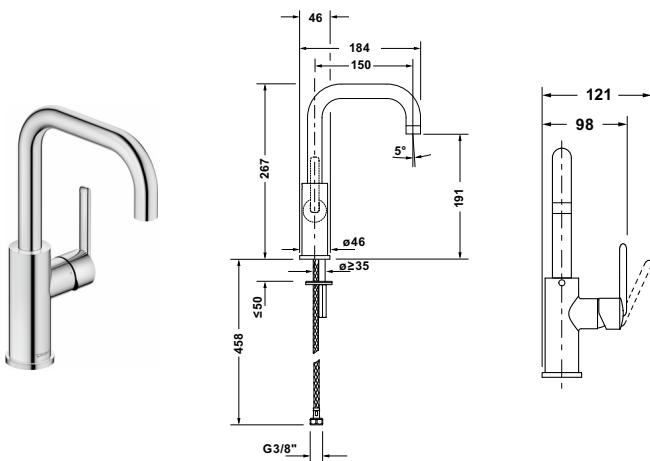

## Einhebel-Waschtischmischer

Basis Angaben	
Langbezeichnung	Duravit Balcoon Einhebel-Waschtischmischer mit Schwenkauslauf Chrom Hochglanz – BA1100002010

Spezifikationen	
<b>Montage</b>	
Montageart	Standmontage
Temperaturregelung	Keramikmischsystem
Durchflussmenge (3 bar)	4 l/min
Strahlart	Normalstrahl
Min. Empfohlener Betriebsdruck	1 bar
Max. Empfohlener Betriebsdruck	5 bar
<b>Farbe</b>	
Farbwert	Chrom
Glanzgrad	Hochglanz
<b>Bedienung</b>	
Bedienungsart	Mechanisch

Features	
Geeignet für Durchlauferhitzer	✓
Griffvariante	Hebelgriff
FreshStart	✓
MinusFlow	✓

Logistik	
Artikelgewicht	0,95 kg

Vermaßung	
Höhe	267 mm

Beschreibungstexte	
Ausschreibungstext	<p>Duravit Balcoon Einhebel-Waschtischmischer mit Schwenkauslauf Chrom Hochglanz, Designer: Patricia Urquiola, Chrom Hochglanz, Oberflächenbehandlung: Verchromt, Form: Rund, Strahlart: Normalstrahl, Griffvariante: Hebelgriff, Bedienungsart: Mechanisch, Technisches Feature: MinusFlow, AirPlus, FreshStart, FreshStart, MinusFlow, Durchflussmenge (3 bar): 4 l/min, Min. Empfohlener Betriebsdruck: 1 bar, Temperaturregelung: Keramikmischsystem, Geeignet für Durchlauferhitzer, Anschlussmaß Schlauchanschluss: 3/8", Anschlussart Wasseranschluss: Flexible Anschlusschläuche, EAN Nr.: 4067116470413, Artikelgewicht: 0,95 kg, Abmessungen (Breite / Länge x Tiefe / Breite x Höhe): 98 x 184 x 267 mm, Artikel Nr.: BA1100002010</p>