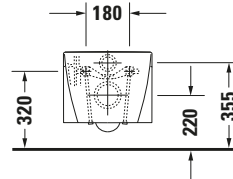

**Wand WC**

**Basis Angaben**

Langbezeichnung	Duravit Starck 2 Wand WC, 620 mm, Weiß Hochglanz, Tiefspüler, Spülrand: geschlossen, Inkl. verdeckte Befestigung, 4,5 l, Abgang: waagrecht – 2533090000
-----------------	---

**Spezifikationen**

<b>Farbe</b>	
Farbwert	Weiß
Innenfarbe	Weiß
Außenfarbe	Weiß
Glanzgrad	Hochglanz
Glanzgrad Innen	Hochglanz
Glanzgrad Außen	Hochglanz
<b>Spülung</b>	
Spülform	Tiefspüler
Spülrand	geschlossen
Unified Water Label (UWL) Klasse	1
Große Spülwassermenge	4,5 l
<b>Ablauf</b>	
Abgang	waagrecht
<b>Relevante Zertifikate</b>	
Unified Water Label (UWL) Klasse	1

**Beschreibungstexte**

Ausschreibungstext	Duravit Starck 2 Wand WC Weiß Hochglanz 620 mm, Designer: Philippe Starck, Spülform: Tiefspüler, Spülrand: geschlossen, Sanitärkeramik, Wandhängend, Abgang: waagrecht, Große Spülwassermenge: 4,5 l, Befestigung inklusive: Durafix, Unified Water Label (UWL) Klasse: 1, CE-Kennzeichen-1: EN 997, EAN Nr.: 4021534643750, Artikelgewicht: 29 kg, Abmessungen (Breite / Länge x Tiefe / Breite x Höhe): 375 x 620 x 335 mm, Artikel Nr.: 2533090000
--------------------	---