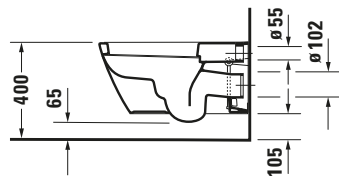

**Wand WC**

**Basis Angaben**

Langbezeichnung	Duravit Starck 2 Wand WC, 620 mm, Weiß Hochglanz, Tiefspüler, Spülrand: geschlossen, Inkl. verdeckte Befestigung, 4,5 l, Abgang: waagrecht – 2533090000
-----------------	---

**Spezifikationen**

<b>Farbe</b>	
Farbwert	Weiß
Innenfarbe	Weiß
Außenfarbe	Weiß
Glanzgrad	Hochglanz
Glanzgrad Innen	Hochglanz
Glanzgrad Außen	Hochglanz
<b>Spülung</b>	
Spülform	Tiefspüler
Spülrand	geschlossen
Unified Water Label (UWL) Klasse	1
Große Spülwassermenge	4,5 l
<b>Ablauf</b>	
Abgang	waagrecht
<b>Relevante Zertifikate</b>	
Unified Water Label (UWL) Klasse	1

**Beschreibungstexte**

Ausschreibungstext	Duravit Starck 2 Wand WC Weiß Hochglanz 620 mm, Designer: Philippe Starck, Spülform: Tiefspüler, Spülrand: geschlossen, Sanitärkeramik, Wandhängend, Abgang: waagrecht, Große Spülwassermenge: 4,5 l, Befestigung inklusive: Durafix, Unified Water Label (UWL) Klasse: 1, CE-Kennzeichen-1: EN 997, EAN Nr.: 4021534643750, Artikelgewicht: 29 kg, Abmessungen (Breite / Länge x Tiefe / Breite x Höhe): 375 x 620 x 335 mm, Artikel Nr.: 2533090000
--------------------	---