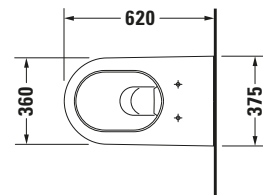

**Wand WC**

**Basis Angaben**

Langbezeichnung	Duravit Starck 2 Wand WC, 620 mm, Weiß Hochglanz, Tiefspüler, Spülrand: geschlossen, Inkl. verdeckte Befestigung, 4,5 l, Abgang: waagrecht – 2533090000
-----------------	---

**Spezifikationen**

<b>Farbe</b>	
Farbwert	Weiß
Innenfarbe	Weiß
Außenfarbe	Weiß
Glanzgrad	Hochglanz
Glanzgrad Innen	Hochglanz
Glanzgrad Außen	Hochglanz
<b>Spülung</b>	
Spülform	Tiefspüler
Spülrand	geschlossen
Unified Water Label (UWL) Klasse	1
Große Spülwassermenge	4,5 l
<b>Ablauf</b>	
Abgang	waagrecht
<b>Relevante Zertifikate</b>	
Unified Water Label (UWL) Klasse	1

**Beschreibungstexte**

Ausschreibungstext	Duravit Starck 2 Wand WC Weiß Hochglanz 620 mm, Designer: Philippe Starck, Spülform: Tiefspüler, Spülrand: geschlossen, Sanitärkeramik, Wandhängend, Abgang: waagrecht, Große Spülwassermenge: 4,5 l, Befestigung inklusive: Durafix, Unified Water Label (UWL) Klasse: 1, CE-Kennzeichen-1: EN 997, EAN Nr.: 4021534643750, Artikelgewicht: 29 kg, Abmessungen (Breite / Länge x Tiefe / Breite x Höhe): 375 x 620 x 335 mm, Artikel Nr.: 2533090000
--------------------	---