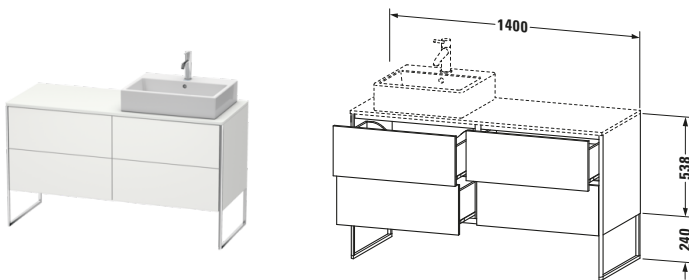

**Konsolenwaschtischunterbau bodenstehend**

Basis Angaben	
Langbezeichnung	Duravit XSquare Konsolenwaschtischunterbau bodenstehend, Nordic Weiß Seidenmatt, Rechteckig, Anzahl Ausschnitte: 1, Anzahl Auszüge: 4, Tip-on Technik – XS4923R3939

Spezifikationen	
Anzahl Ausschnitte	1
Anzahl Auszüge	4
Für Anzahl Waschtische	1
Montagegrad	Teilweise montiert
<b>Tür</b>	
Türanschlag	Rechts
<b>Waschplatz</b>	
Position Becken	Rechts
<b>Montage</b>	
Montageart	Bodenstehend / Wandmontage
<b>Farbe</b>	
Farbwert	Nordic Weiß
Glanzgrad	Seidenmatt
<b>Front</b>	
Farbwert Front	Nordic Weiß
Glanzgrad Front	Seidenmatt
<b>Korpus</b>	
Glanzgrad Korpus	Seidenmatt
Material Korpus	Hochverdichtete MDF-Platte
Oberfläche Korpus	Lack
<b>Griff</b>	
Ausführung Griff	Grifflos
<b>Profil</b>	
Farbe Profil	Chrom
Glanzgrad Profil	Hochglanz
Material Profil	Aluminium

Features	
Tip-on Technik	✓
Einrichtungssystem	Optional
Integrierter Höhenausgleich	✓
Selbsteinzug mit Dämpfung	✓

Lieferumfang	
Inkl. Fußgestell	✓
<b>Montage</b>	
Inkl. Befestigungsmaterial	✓
<b>Technische Dokumentation</b>	
Inkl. Montageanleitung	digital und gedruckt

Vermaßung	
Breite / Länge	1400 mm
Höhe	778 mm
Tiefe / Breite	548 mm
Min. Wandabstand	0 mm

**Passende Produkte**

Passende Artikel	
	Raumsparsiphon # 005076 Universal
	Einrichtungssystem Set # UV0502 Universal
	Einrichtungssystem Set # UV0511 Universal
	Konsole # XS060G XSquare
	Konsole # XS061G XSquare