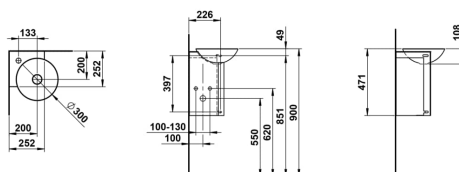

INSERT

Waschplatz, wandhängend, glasierter Stahl, mit einem Hahnloch, ohne Überlauf, inklusive Befestigungsset, Schaftventil

MASSE

Länge	350 mm
Breite	350 mm
Höhe	470 mm

FARBEN UND OBERFLÄCHEN

<input type="checkbox"/>	000 Weiss
--------------------------	-----------

AUSFÜHRUNGEN

111 - 1 Hahnloch, ohne Überlauf

Ablaufventil : Enthalten

Back glazed

Beckenbreite (mm) : 350

Beckenlänge (mm) : 355

Beckenposition : In der Mitte

Befestigungsatz : Enthalten

Eckwaschbecken

Einbauart : Wandhängend

Form : Rechteckig

Gewicht (kg) : 7,35

Hahnloch : Ohne Hahnlöcher

Interne Form : Rund

Material : Glasierter Stahl

Nettogewicht in kg : 7,35

Ohne Überlauf

Plug and Waste : Enthalten

Siphon : Enthalten

Unterseite glasiert

Überlauf-Typ : Standard

TECHNISCHE ZEICHNUNGEN

INSERT

Kleine Bäder erfordern clevere Lösungen – mit INSERT verwandeln Sie auch den kleinsten Raum in eine stilvolle Wohlfühloase. INSERT verbindet kompakte Eleganz mit durchdachter Funktionalität. Hochwertige Materialien und präzise Verarbeitung gewährleisten langlebige Ästhetik, die jedem Raum Charakter und Persönlichkeit verleiht.