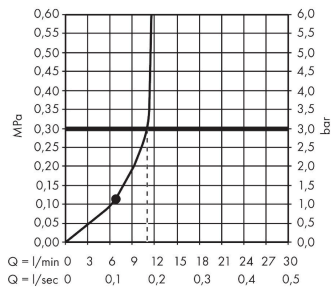

AXOR ShowerSphere
Kopfbrause 250/160 1jet mit Brausearm
 Oberfläche: **Brushed Red Gold** Artikelnummer: **39754310**

Durchflussdiagramm

Die Verbrauchswerte wurden proxisnah mit den dazugehörigen Armaturen (Thermostat/Mischer/ Unterputzventil) gemessen.

AXOR ShowerSphere
Kopfbrause 250/160 1jet mit Brausearm
 Oberfläche: **Brushed Red Gold** Artikelnummer: **39754310**

Einbaubeispiel