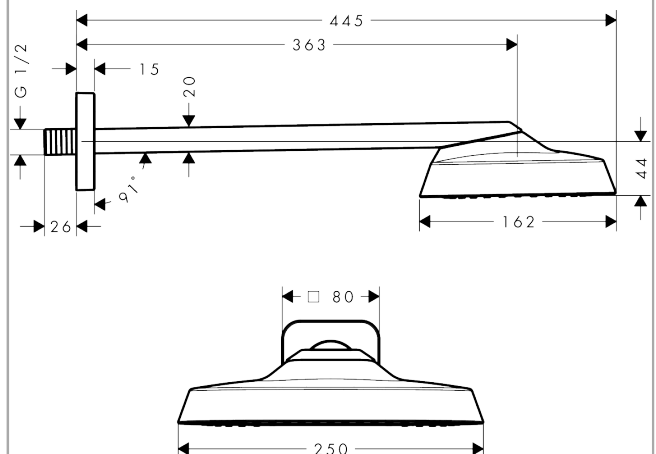

Maßzeichnung