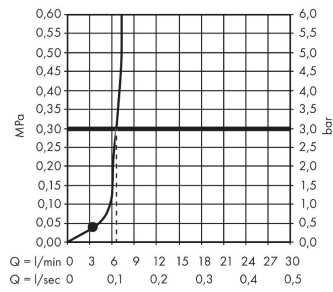

AXOR ShowerSphere
Kopfbrause 250/160 1jet EcoSmart mit Brausearm
Oberfläche: **Chrom** Artikelnummer: **39755000**

Durchflussdiagramm