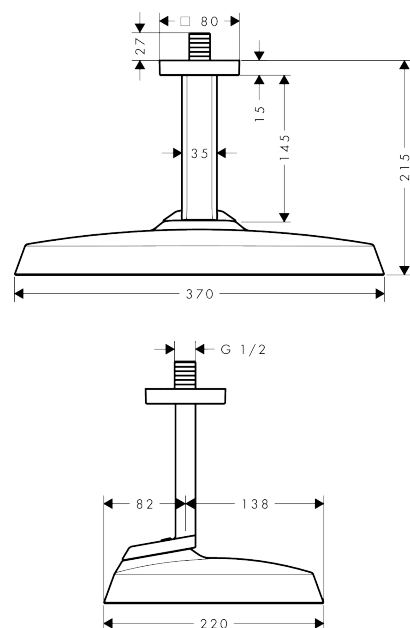

AXOR ShowerSphere
Kopfbrause 370/220 1jet EcoSmart mit Deckenanschluss
 Oberfläche: **Brushed Gold Optic** Artikelnummer: **39761250**

Beschreibung

Merkmale

- besteht aus: Kopfbrause, Deckenanschluss
- Brausekopfgröße: 370 x 220 mm
- Strahlart: Rain
- FlexPower: Düsen passen sich Wasserdruck automatisch an durch öffnen und schließen
- QuickClean+: Kalkablagerung vermeiden durch die Elastizität der Düsen
- Durchflussregler: 8 l/min (mit möglichen Toleranzen -20 %)
- Funktion ab: 3,4 l/min
- maximale Durchflussmenge bei 3 bar: 6,6 l/min
- Mindestfließdruck: 0,4 bar
- Material Strahlscheibe: Metall
- Kopfbrause zur Reinigung abnehmbar
- Metalldeckenanschluss
- Deckenanschlusslänge: 145 mm
- Montage: Deckenmontage
- Anschlussgewinde: G 1/2
- für Durchlauferhitzer geeignet
- EU-Taxonomie: max. 8 l/min - Vermeidung erheblicher Beeinträchtigungen (DNSH)
- P-IX 10354/IZ

Technologie

Produktabbildung

Maßzeichnung

AXOR ShowerSphere
Kopfbrause 370/220 1jet EcoSmart mit Deckenanschluss
 Oberfläche: **Brushed Gold Optic** Artikelnummer: **39761250**

Durchflussdiagramm