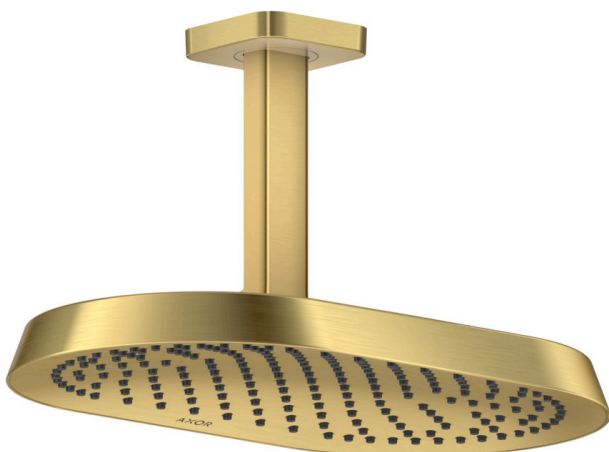

AXOR ShowerSphere
Kopfbrause 370/220 1jet EcoSmart mit Deckenanschluss
 Oberfläche: **Brushed Gold Optic** Artikelnummer: **39761250**

Beschreibung

Merkmale

- besteht aus: Kopfbrause, Deckenanschluss
- Brausekopfgröße: 370 x 220 mm
- Strahlart: Rain
- FlexPower: Düsen passen sich Wasserdruck automatisch an durch öffnen und schließen
- QuickClean+: Kalkablagerung vermeiden durch die Elastizität der Düsen
- Durchflussregler: 8 l/min (mit möglichen Toleranzen -20 %)
- Funktion ab: 3,4 l/min
- maximale Durchflussmenge bei 3 bar: 6,6 l/min
- Mindestfließdruck: 0,4 bar
- Material Strahlscheibe: Metall
- Kopfbrause zur Reinigung abnehmbar
- Metalldeckenanschluss
- Deckenanschlusslänge: 145 mm
- Montage: Deckenmontage
- Anschlussgewinde: G 1/2
- für Durchlauferhitzer geeignet
- EU-Taxonomie: max. 8 l/min - Vermeidung erheblicher Beeinträchtigungen (DNSH)
- P-IX 10354/IZ

Technologie

Produktabbildung

Maßzeichnung

AXOR ShowerSphere
Kopfbrause 370/220 1jet EcoSmart mit Deckenanschluss
 Oberfläche: **Brushed Gold Optic** Artikelnummer: **39761250**

Durchflussdiagramm