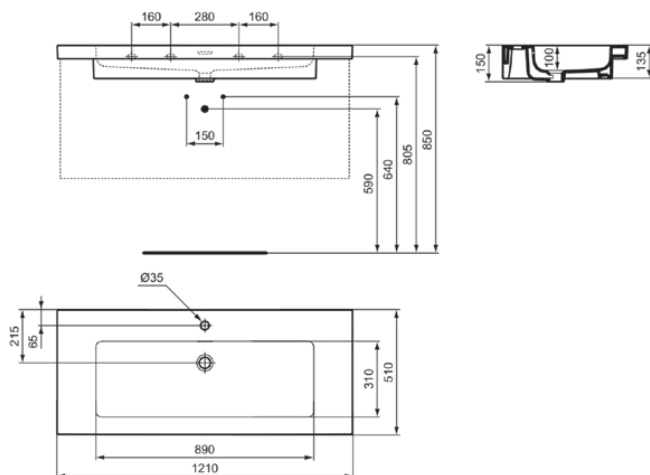

EXTRA

T4370MA

EXTRA | Möbelwaschtisch 1210x510x150 mm in weiß, 1 Hahnloch, mit Überlauf | IdealPlus

Bild & Zeichnung

Allgemeine Informationen

Produktkategorie:	Waschtische
Produktart:	Möbelwaschtisch
Marke:	Ideal Standard
Kollektion:	EXTRA
Designer:	Palomba Serafini Associati
Colour:	MA - Weiß
Oberflächenbeschaffenheit:	glänzend
Höhe (mm):	150
Breite (mm):	1210
Ausladung (mm):	510
Nettogewicht (kg):	34.40
EAN Code:	8014140487357

Features

IdealPlus

Produktstandards & Zertifikate

Normen:	EN 14688
Declaration of Performance classification (DoP):	CL 25

Produktspezifikationen

Farbcode:	MA
Farbbeschreibung:	weiß
IdealPlus Technologie:	Ja
Geschliffene Unterseite:	Nein
Barrierefreies Produkt:	Nein
Mit Kettenöse:	Nein
Material:	Keramik
Materialspezifikation:	Feinfeuerton
Anzahl von Hahnöchern je Waschbecken:	1
Anzahl von Waschbecken:	1
Sichtbarer Überlauf:	Ja
PVD Technologie:	Nein
Ablagefläche:	Hinten
Oberflächenbeschaffenheit:	glänzend
Position des Hahnlochs:	Mitte
Form des Überlaufs:	Geschlitzt
Mit Rückwand:	Nein
Mit Verschlussstopfen:	Nein
Mit Überlauf:	Ja
Mit Siphon:	Nein
Montageart:	wandhängend