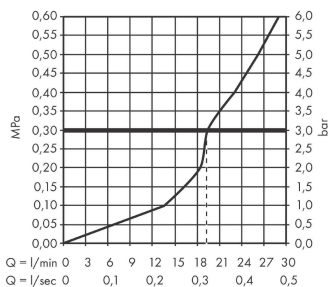

AXOR Uno

Wanneneinlauf gerade

Oberfläche: **Polished Black Chrome**

Artikelnummer: **45410330**

Beschreibung

Merkmale

- mit Rosette
- Ausladung: 175 mm
- Wandmontage
- Maximale Durchflussmenge bei 3 bar: 19 l/min
- Strahlart: Normalstrahl
- Geräuschgruppe: I
- Durchflussklasse: O
- SVGW 1908-6868
- P-IX 16942/IO

Artikeldetails

Preis exkl. MwSt.

376.00 CHF

Technologie

Zertifikate / Nachhaltigkeit

Produktabbildung

Maßzeichnung

Durchflussdiagramm

Die Verbrauchswerte wurden praxisnah mit den dazugehörigen Armaturen (Thermostat/Mischer/Unterputzventil) gemessen.