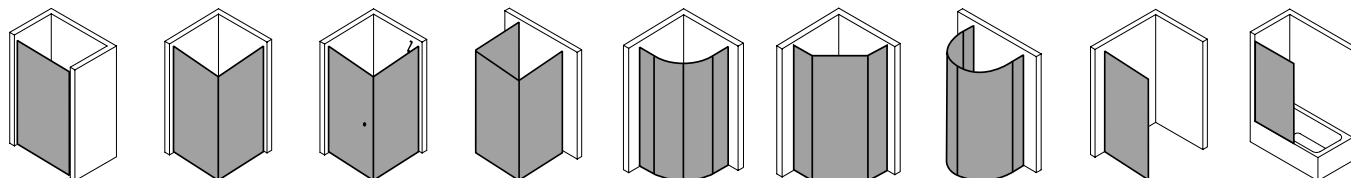

- Qualitätssicherungssystem zertifiziert nach DIN EN ISO 9001:2015.
- Umweltmanagement zertifiziert nach DIN EN 14001:2015.
- Energiemanagement zertifiziert nach DIN EN 50001:2011.

Technische Daten

Höhe	1500 mm
Breite	1000 mm
Tiefe	32 mm
Oberfläche	Silber Hochglanz
Glas	ESG Klar
Beschichtung	ohne
Gesamtbreite	980-1.005 mm
Anschlag	rechts
Türart	

Einbausituation