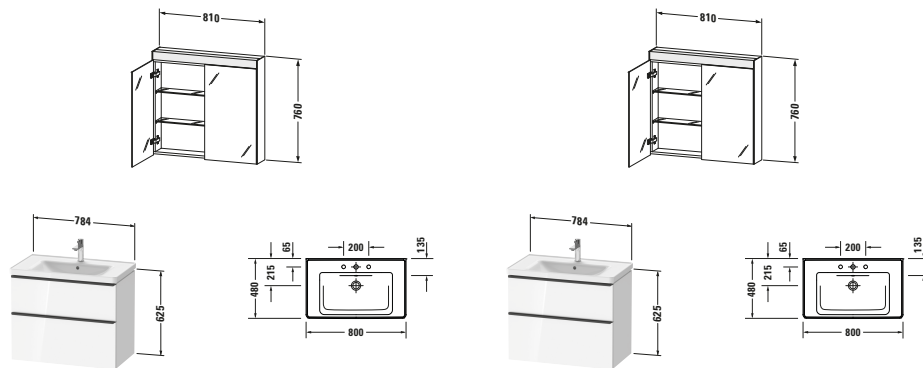

Möbelwaschtisch mit Waschtischunterbau und Spiegelschrank

Basis Angaben		Spezifikationen		Spezifikationen	
Langbezeichnung	Duravit D-Neo Möbelwaschtisch mit Waschtischunterbau und Spiegelschrank, Eiche Schwarz, Rechteckig – DE011601616	Waschtischunterbau		Spiegel/Spiegelschrank	
		Anzahl Auszüge	1	Schutzart	IP44
		Anzahl Schubkasten	1	Leuchtmittel	LED
		Türanschlag Waschtischunterbau	n/a	Anzahl Leuchtmittel	1
		Montageart Waschtischunterbau	Montage unter Waschtisch Wandhängend Wandmontage	Position Beleuchtung	Oben
		Für Anzahl Waschtische	1	Betätigung Beleuchtung	Schalter
		Compact Waschtischunterbau	Nein	Position Betätigung Beleuchtung	Innen Unten Rechts
		Montagegrad	Montiert	Position indirekte Beleuchtung	n/a
		Keramik		Anzahl Steckdosen	1
		Anzahl Waschplätze	1	Position Steckdose	Innen Rechts
		Anzahl Becken	1	Leistung Leuchtmittel	13 W
		Position Becken	Mitte	Spiegeflächen	Türe(n) beidseitig
		Anzahl Hahnlöcher pro Waschplatz	1	Min. Lichttemperatur	4000 K
		Griff		Max. Lichttemperatur	4000 K
		Ausführung Griff	Griff	Lichtfarbe	Neutralweiß
		Anzahl Griffe	2	Leuchtmittel Lebensdauer	> 30000 h
		Farbwert Griff	Diamantschwarz	Farbe Korpus Spiegel / Spiegelschrank	Weiß
				Material Korpus Spiegel / Spiegelschrank	Glas Hochverdichtete Dreischicht-Holzspanplatte
				Oberfläche Korpus Spiegel / Spiegelschrank	Glas
				Anzahl Türen Spiegel / Spiegelschrank	2
				Türanschlag Spiegel / Spiegelschrank	Links Rechts
				Einbauart Spiegel / Spiegelschrank	Vorwand Einbau
				Anzahl Glasfachböden Spiegel / Spiegelschrank	2
				Leuchtmittel	
				Energieeffizienzklasse	D

Vermaßung	
Breite / Länge	800 mm
Höhe	2000 mm
Tiefe / Breite	480 mm
Set Attribute	
Breite / Länge Keramik	800 mm
Höhe Keramik	165 mm
Tiefe / Breite Keramik	480 mm
Breite / Länge Waschtischunterbau	784 mm
Höhe Waschtischunterbau	625 mm
Tiefe / Breite Waschtischunterbau	452 mm
Breite / Länge Spiegel / Spiegelschrank	810 mm
Höhe Spiegel / Spiegelschrank	760 mm
Tiefe / Breite Spiegel / Spiegelschrank	148 mm