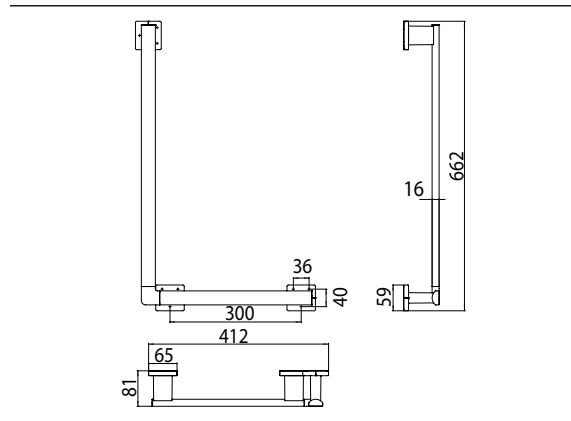

PRODUKTINFORMATION

Winkelgriff, rechts, 90° chrom

Art.-Nr.0570 001 07

Befestigungsmaterial / Fastening material: 9x Sechskant-Holzschraube $\varnothing 6 \times 70$, 9x Fischer UX-Dübel $\varnothing 8 \times 50$