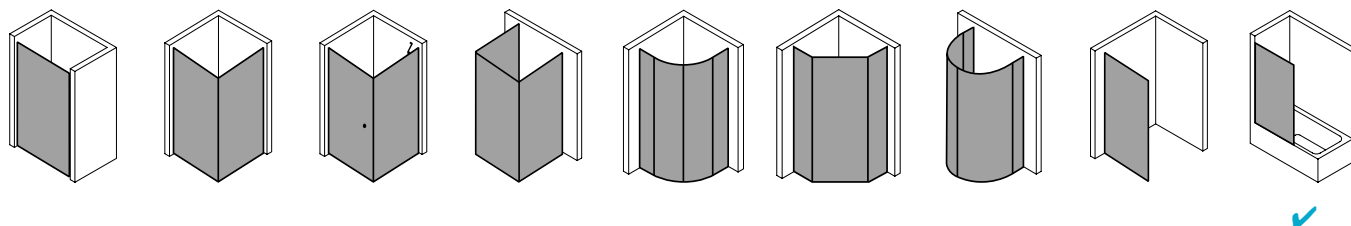

Produktbeschreibung

Wer Geradlinigkeit schätzt, der ist mit dem Profilprogramm der Duschkabine LIGA bestens beraten. Und noch dazu ist LIGA extrem variabel und bietet für so gut wie jede Duschplatzsituation eine optimale Lösung. Natürlich auch für Ihre. Die Serie ist der beste Beweis dafür, dass auch bei geringen Budgets nicht zwangsläufig Abstriche in Sachen Qualität und Design gemacht werden müssen.

Produktleistungen

- Kermi Duschdesign LIGA Faltwand 2-flügelig
- Zum Einbau auf Badewanne und zur Kombination mit LI TWD Seitenwand.
- Teilgerahmte Faltwand mit zwei Glasflügeln, im Wandgelenkprofil 90° nach innen und außen schwenkbar, im Beschlagsgelenk 180° nach außen schwenkbar.
- Verglasung mit 5 mm Einscheiben-Sicherheitsglas nach EN 12150-1, optional mit Pflegeleicht-Beschichtung CLEAN.
- Profile aus hochwertigem eloxiertem Aluminium, Gelenke aus hochwertigem Metall.
- Bei Oberfläche Silber Mattglanz Gelenke in edlem Chrom.
- Verstellmöglichkeit im Wandprofil 25 mm.
- Wandgelenk mit Hebe-Senk-Mechanismus.
- Beschlagsgelenke mit Hebe-Senk-Mechanismus.
- Durchgehende Dichtprofile, waagerechte Dichtleiste mit Wasserabpralleffekt.
- Mit senkrechtem Glaskantenschutzprofil.
- LIGA erfüllt die Anforderungen der Spritzwasserschutzprüfung nach DIN EN 14428.
- Im Lieferumfang enthalten: Befestigungsmaterial. Ein frei platzierbarer transparenter Handtuchhalter-Haken.
- Made in Germany.
- Geprüft nach DIN EN 14428 (CE).
- 20 Jahre Ersatzteil-Nachkaufssicherheit nach Auslauf des Modells.
- Qualitätssicherungssystem zertifiziert nach DIN EN ISO 9001:2015.
- Umweltmanagement zertifiziert nach DIN EN 14001:2015.
- Energiemanagement zertifiziert nach DIN EN 50001:2011.

Technische Daten

Höhe	1500 mm
Breite	1200 mm
Tiefe	32 mm
Oberfläche	Silber Hochglanz
Glas	ESG Klar
Beschichtung	CLEAN
Gesamtbreite	1.180-1.205 mm
Anschlag	links
Türart	

Einbausituation

Technische Darstellung