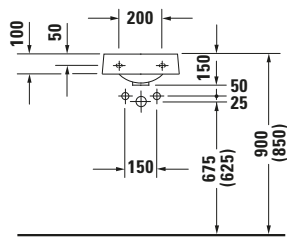

Handwaschbecken

Basis Angaben	
Langbezeichnung	Duravit Architec Handwaschbecken 360 mm Weiß Hochglanz, Hahnlochbank, Anzahl Hahnlöcher pro Waschplatz: 0, Position Seifenspender: Rechts – 0766350000

Beschreibungstexte	
Ausschreibungstext	Duravit Architec Handwaschbecken Weiß Hochglanz 360 mm, Designer: Prof. Frank Huster, Sanitärkeramik, Wandhängend, Ohne Überlauf, Position Ablauf: Mitte, Von unten glasiert, Anzahl Becken: 1, Beckenform: Rund, Position Becken: Mitte, Position Hahnloch: Ohne, Weiß Hochglanz, Hahnlochbank, CE-Kennzeichen-1: EN 14688, EAN Nr.: 4021534099526, Artikelgewicht: 7,6 kg, Beckenbreite: 295 mm, Beckentiefe: 295 mm, Abmessungen (Breite / Länge x Tiefe / Breite x Höhe): 360 x 380 x 150 mm, Artikel Nr.: 0766350000

Logistik	
Artikelgewicht	7,6 kg

Passende Produkte	
Passende Artikel	
	Schaftventil # 005024 Universal

Weitere Informationen finden Sie hier

<https://pro.duravit.de/p/0766350000>