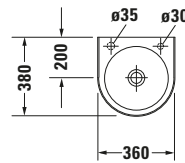

Handwaschbecken

Basis Angaben	
Langbezeichnung	Duravit Architec Handwaschbecken 360 mm Weiß Hochglanz, Hahnlochbank, Anzahl Hahnlöcher pro Waschplatz: 0, Position Seifenspender: Rechts – 0766350000

Beschreibungstexte	
Ausschreibungstext	Duravit Architec Handwaschbecken Weiß Hochglanz 360 mm, Designer: Prof. Frank Huster, Sanitärkeramik, Wandhängend, Ohne Überlauf, Position Ablauf: Mitte, Von unten glasiert, Anzahl Becken: 1, Beckenform: Rund, Position Becken: Mitte, Position Hahnloch: Ohne, Weiß Hochglanz, Hahnlochbank, CE-Kennzeichen-1: EN 14688, EAN Nr.: 4021534099526, Artikelgewicht: 7,6 kg, Beckenbreite: 295 mm, Beckentiefe: 295 mm, Abmessungen (Breite / Länge x Tiefe / Breite x Höhe): 360 x 380 x 150 mm, Artikel Nr.: 0766350000

Spezifikationen	
Farbe	
Farbwert	Weiß
Innenfarbe	Weiß
Aussenfarbe	Weiß
Glanzgrad	Hochglanz
Glanzgrad Innen	Hochglanz
Glanzgrad Außen	Hochglanz
Material	
Material	Keramik

Features	
Waschplatz	
Hahnlochbank	✓
Waschtisch	
Von unten glasiert	✓