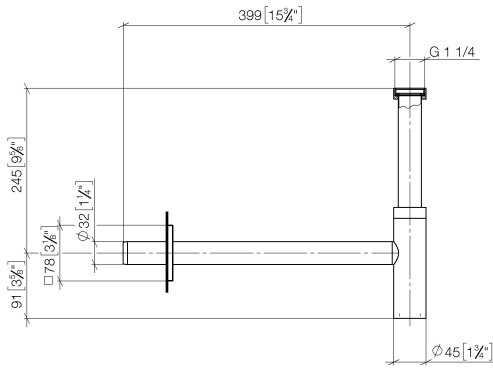

10 060 780 Produktversion ab 01.06.2024

- Rosette 78 x 78 mm

	Chrom	10 060 780-00
	Platin gebürstet	10 060 780-06
	Platin	10 060 780-08
	Weiß matt	10 060 780-10
	Dark Brass matt	10 060 780-16
	Dark Bronze matt	10 060 780-17
	Dark Chrome	10 060 780-19
	Light Gold gebürstet	10 060 780-27
	Messing gebürstet (23kt Gold)	10 060 780-28
	Schwarz matt	10 060 780-33
	Bronze gebürstet	10 060 780-42
	Champagne gebürstet (22kt Gold)	10 060 780-46
	Champagne (22kt Gold)	10 060 780-47
	Cyprum	10 060 780-49
	Chrom gebürstet	10 060 780-93
	Dark Platinum gebürstet	10 060 780-99

10 060 780 Produktversion ab 01.06.2024

mm [inches]

10 060 780 Produktversion ab 01.06.2024

Ersatzteile für die  
anderen  
Oberflächenvarianten  
finden Sie hier: Platin  
gebürstet

### Ersatzteilstückliste

Nr.	Artikelnummer	Benennung	Verbaumenge	Lieferzeit
8	09 14 10 148 90	O-Ring 32 x 2,5 mm -	2,00	2
7	04 11 01 045 00-00	Körper für Geruchverschluss Ø 45 x 149 mm - Chrom	1,00	-
Ersatzteil nicht mehr bestellbar, bitte bestellen Sie den Nachfolgeartikel				
10	09 14 10 112 90	O-Ring 24,0 x 2,0 mm -	2,00	2
1	09 14 20 060 90	Dichtung NBR 70 -	1,00	2
5	09 28 23 019-00	Rohr für Geruchverschluss Ø 37,1 x 123,5 mm - Chrom	1,00	10
4	09 14 03 015 90	Dichtung Profildichtung Geruchverschluss Ø 39 x 12 mm -	1,00	2
3	09 23 30 022-00	Befestigung für Geruchverschluss ohne Schlüsselfläche 1 1/4" - Chrom	2,00	10
11	09 28 23 018-00	Rohr für Geruchverschluss Ø 32 x 375 mm - Chrom	1,00	10
2	09 28 23 007-00	Rohr für Geruchverschluss Ø 32 x Ø 39 x 200 mm - Chrom	1,00	10
12	09 27 78 021-00	Rosette 78 x 78 x 8 x Ø 32,6 mm - Chrom	1,00	10
9	09 21 02 004-00	Abdeckung Ø 39,5 x 7 mm - Chrom	1,00	10
6	09 14 10 149 90	O-Ring 34 x 2,5 mm -	1,00	2