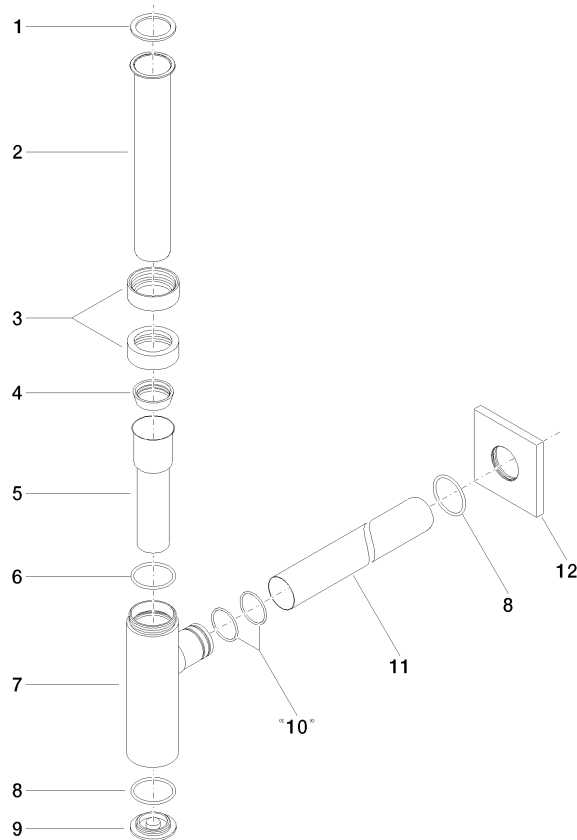

10 060 780 Produktversion ab 01.06.2024

- Rosette 78 x 78 mm

	Chrom	10 060 780-00
	Platin gebürstet	10 060 780-06
	Platin	10 060 780-08
	Weiß matt	10 060 780-10
	Dark Brass matt	10 060 780-16
	Dark Bronze matt	10 060 780-17
	Dark Chrome	10 060 780-19
	Light Gold gebürstet	10 060 780-27
	Messing gebürstet (23kt Gold)	10 060 780-28
	Schwarz matt	10 060 780-33
	Bronze gebürstet	10 060 780-42
	Champagne gebürstet (22kt Gold)	10 060 780-46
	Champagne (22kt Gold)	10 060 780-47
	Cyprum	10 060 780-49
	Chrom gebürstet	10 060 780-93
	Dark Platinum gebürstet	10 060 780-99

10 060 780 Produktversion ab 01.06.2024

mm [inches]

10 060 780 Produktversion ab 01.06.2024

Ersatzteile für die  
anderen  
Oberflächenvarianten  
finden Sie hier: Platin  
gebürstet

### Ersatzteilstückliste

Nr.	Artikelnummer	Benennung	Verbaumenge	Lieferzeit
8	09 14 10 148 90	O-Ring 32 x 2,5 mm -	2,00	2
7	04 11 01 045 00-00	Körper für Geruchverschluss Ø 45 x 149 mm - Chrom	1,00	-
Ersatzteil nicht mehr bestellbar, bitte bestellen Sie den Nachfolgeartikel				
10	09 14 10 112 90	O-Ring 24,0 x 2,0 mm -	2,00	2
1	09 14 20 060 90	Dichtung NBR 70 -	1,00	2
5	09 28 23 019-00	Rohr für Geruchverschluss Ø 37,1 x 123,5 mm - Chrom	1,00	10
4	09 14 03 015 90	Dichtung Profildichtung Geruchverschluss Ø 39 x 12 mm -	1,00	2
3	09 23 30 022-00	Befestigung für Geruchverschluss ohne Schlüsselfläche 1 1/4" - Chrom	2,00	10
11	09 28 23 018-00	Rohr für Geruchverschluss Ø 32 x 375 mm - Chrom	1,00	10
2	09 28 23 007-00	Rohr für Geruchverschluss Ø 32 x Ø 39 x 200 mm - Chrom	1,00	10
12	09 27 78 021-00	Rosette 78 x 78 x 8 x Ø 32,6 mm - Chrom	1,00	10
9	09 21 02 004-00	Abdeckung Ø 39,5 x 7 mm - Chrom	1,00	10
6	09 14 10 149 90	O-Ring 34 x 2,5 mm -	1,00	2