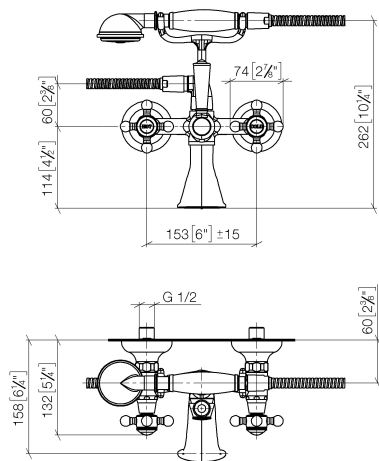

**MADISON Wannenbatterie für Wandmontage mit Handbrausegarnitur - Dark  
Platinum gebürstet**

MADISON

25 023 360

- Ausladung 160 mm
- Handbrause: COMPACT RAIN, Durchfluss max. 9 l/min (bei 3 Bar)
- Auslauf: rechteckiger Normalstrahl
- Brausehalter
- Drehumstellung Wanne/Brause
- Rosette Ø 70 mm
- Anschluss 1/2"
- Stichmaß 153 mm
- Metallbrauseschlauch 1250 mm mit integriertem Verdrehschutz
- Durchfluss Auslauf max. 26 l/min

25 023 360  
mm [inches]