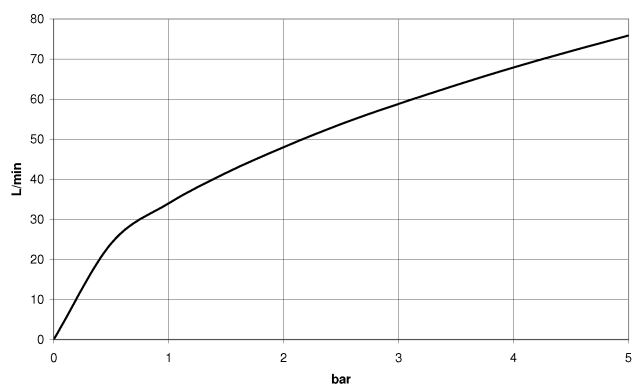

Durchflussdiagramm

Codes & Standards

EN 1717

Scottish Water
Byelaws

UK Water Supply
Regulations