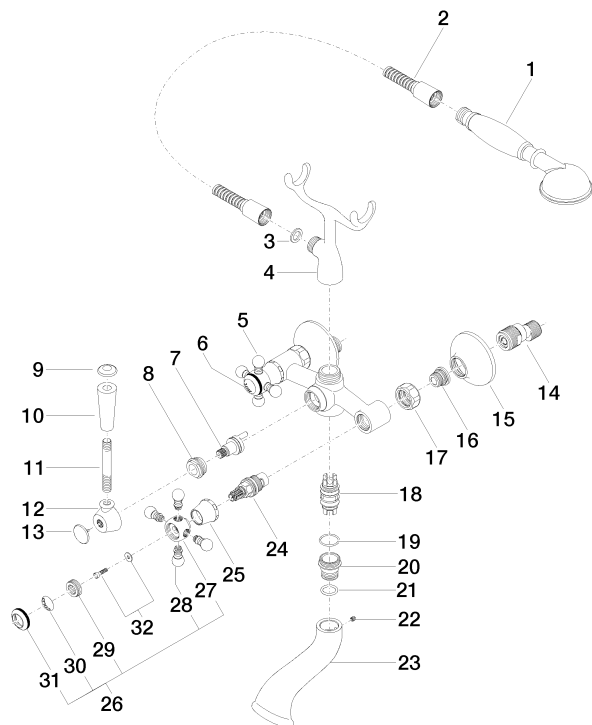

---

Belgaqua\_21-378-2 WRAS\_240702

25 023 360  
Ersatzteile für die  
anderen  
Oberflächenvarianten  
finden Sie hier:  
Chrom

25 023 360

Ersatzteilstückliste

Nr.	Artikelnummer	Benennung	Verbaumenge	Lieferzeit
23	09 11 06 033 20-99	Auslauf 125 x 89 x 67 mm - Dark Platinum gebürstet	1,00	20
24	90 90 03 131 00 90	Oberteil , rechtsschließend 1/2" -	2,00	2
12	09 18 20 011-99	Mitnehmer 43 x 21 x 36 mm - Dark Platinum gebürstet	1,00	20
17	09 23 30 010-99	Befestigung Überwurfmutter 3/4" - Dark Platinum gebürstet	2,00	20
28	09 20 36 004-99	Griff 15 x 15 x 28 mm - Dark Platinum gebürstet	8,00	20
32	04 30 30 029 00 90	Befestigung diebstahlgesichert -	2,00	2
10	11 170 370-99	MADISON Hebeleinsatz - Dark Platinum gebürstet	1,00	20
31	09 20 36 005-99	Griff Ø 28 x 7 mm - Dark Platinum gebürstet	2,00	20
16	04 29 05 014 00 90	Anschluss M18 x 1,5 -	2,00	2
7	90 15 01 001 00 90	Umstellung -	1,00	2
4	04 17 20 010 00-99	Halter 160 x 180 x 55 mm - Dark Platinum gebürstet	1,00	20
1	28 002 970-99	MADISON Metall-Handbrause mit Porzellangriff (weiß) - Dark Platinum gebürstet	1,00	20
14	04 11 04 030 00 90	S-Anschluss mit Schalldämpfer und Dichtung 1 Paar G1/2 x G3/4 -	2,00	2
15	09 27 39 010-99	Rosette Ø 70 x 31 mm - Dark Platinum gebürstet	2,00	20
20	09 24 03 123 20 90	Nippel Ø 28 x 27 mm -	1,00	2
30	09 26 01 010 90	Abdeckung Porzellanplättchen COLD -	1,00	2
22	90 31 11 030 00 90	Befestigung Gewindestift mit Innensechskant mit Ringschneide M5 x 5 mm -	1,00	2
25	09 21 02 055-99	Haube 24 x 29 x 30 mm - Dark Platinum gebürstet	2,00	20
3	90 14 20 002 00 90	Dichtung Vf 3110, 18,5 x 12,0 x 2,0 mm -	1,00	2
2	28 104 970-99	Metall-Brauseschlauch 1/2" x 1/2" x 1250 mm - Dark Platinum gebürstet	1,00	2
29	09 20 83 006 90	Griff Ø 21 x 7,5 mm -	2,00	2
27	09 20 36 002-99	Griff Ø 29,5 x 30 mm - Dark Platinum gebürstet	2,00	20
8	09 23 10 007 90	Befestigung Mutter M24 x 1,5 mm -	1,00	2
13	09 30 30 064-99	Abdeckung Ø 25,5 x 15 mm - Dark Platinum gebürstet	1,00	20
21	09 14 10 022 90	O-Ring EPDM 70 16,0 x 2,5 mm -	1,00	2
6	09 26 01 011 90	Abdeckung Porzellanplättchen HOT -	1,00	2
18	90 21 10 010 00 90	Umstellung -	1,00	2
26	04 20 36 002 06-99	Griff Cold - Dark Platinum gebürstet	1,00	20
5	04 20 36 002 07-99	Griff Hot - Dark Platinum gebürstet	1,00	20
19	90 14 10 056 00 90	O-Ring EPDM 70 21,45 x 1,78 mm -	1,00	2
9	09 30 30 062-99	Abdeckung Ø 24 x 8 mm - Dark Platinum gebürstet	1,00	20
11	09 28 22 013 90	Befestigung Ø 10 x 75 mm -	1,00	2